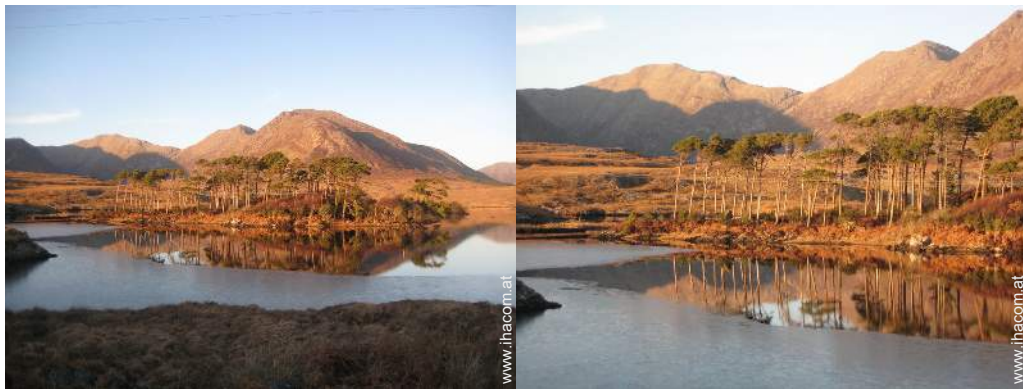

Fotoalbum - 3

Themenurlaube

Bootsausflug

Dauer (ungefähr) : 1/2 Tag
Niveau : **Mit Begleitung**

Ganzjährig

Angeln

Dauer (ungefähr) : 1 Tag
Niveau : Ganzjährig, **Mit Begleitung**

Inbegriffen im Übernachtungspreis