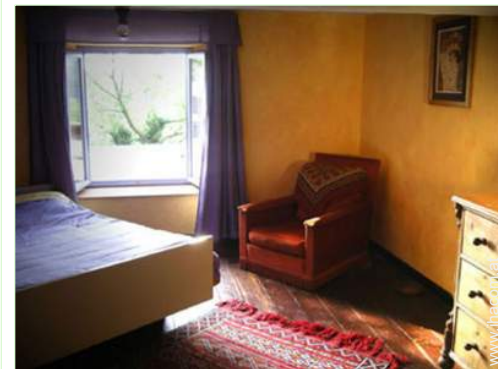

Ferienhaus

Ferienhaus - Steinhaus, Doppel-/Reihenhaus, ebenerdig, eigener Eingang, in/ auf: Anwesen mit Charme

- **Ideal für Paare, Familien**
- **Ausblick :** Panorama, Landschaft, Garten/Park, Dorf, spektakulärer Sonnenuntergang
- **Rahmen :** bukolisch, naturbelassen
- **Ausrichtung :** Süd-Westen

Extras

- **Parkplatz :**
  Unüberdachter Parkplatz
- **Baby-Ausstattung :**
  Babystuhl, Babywanne, Babytopf

Umgebung & Lokalisierung

Freizeitaktivitäten

- **Aktivitäten weniger als 20 km /12 Meilen entfernt :**

Langlauf, Golf, Tennis, Pferdeausritt, Minigolf

- **Attraktionen und Entspannung :**

Bar/Pub, Restaurant, Park und Garten, Vergnügungspark, Zoo/Tierpark, Naturreservat, historische Sehenswürdigkeit, Museum, Antiquitäten & Trödel, Casino, natürliche Bäder, Thermalbad, Sauna, Wellnessfarm, Biobauernhof

Umgebung

- **Örtlichkeit :**
  - Skipisten
  - Öffentliches Schwimmbad
  - Öffentlicher Tennisplatz
  - 18-Loch-Golfplatz
- **Annehmlichkeiten :**
  - Bäckerei
  - Ortliche Geschäfte
  - Supermarkt
  - Friseursalon
  - Internetcafé
  - Post
  - Bank
  - Arzt
  - Krankenschwester

Anzeige Nr. 14482

www.ihacom.at

Internet
Holiday
Ads

Internet
Holiday
Ads