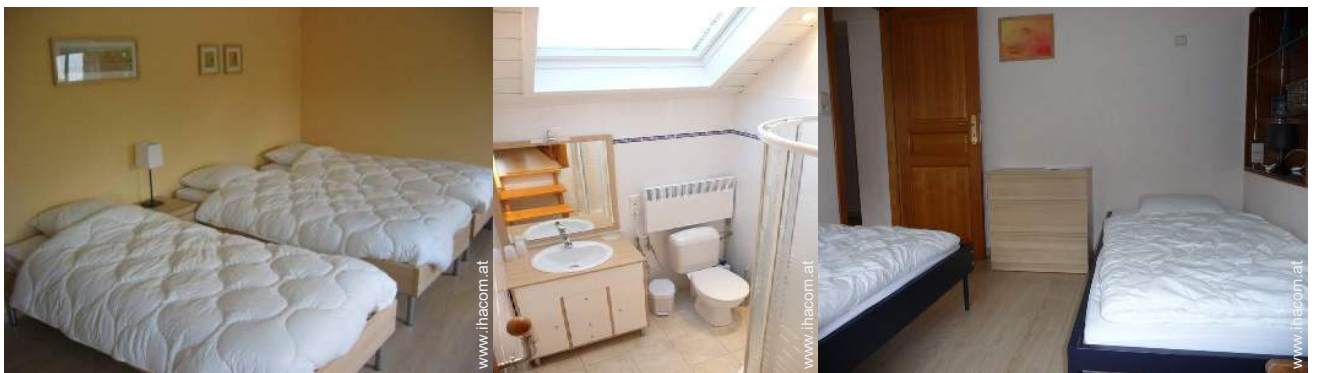

Fotoalbum - 2