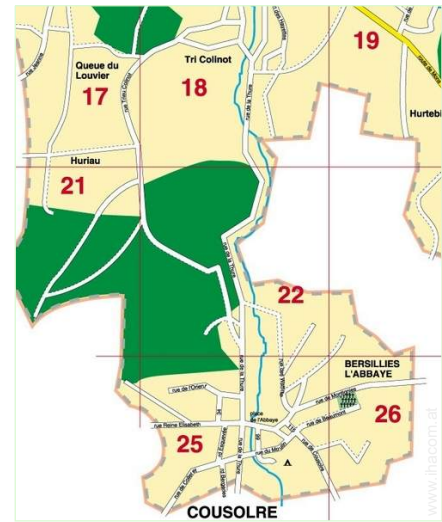

Fotoalbum - 1

Fotoalbum - 2

Anfahrtsskizze

Lokalisierung & Anfahrt

GPS-Koordinaten in Graden, Minuten, Sekunden:
Breitengrad 50°15'40"N - Längengrad 4°8'51"O ([Unterkunft](#))

Adresse

→ Rue de Colleret, 5
6560 Bersillies l'Abbaye