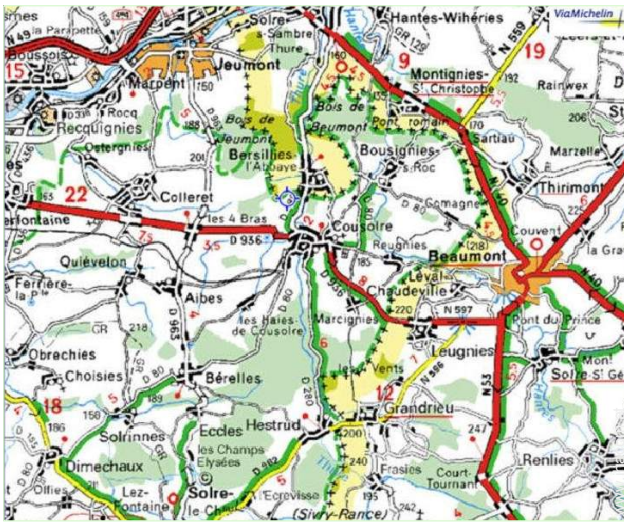

Fotoalbum - 1

Fotoalbum - 2

Anfahrtsskizze

Lokalisierung & Anfahrt

GPS-Koordinaten in Graden, Minuten, Sekunden:
Breitengrad 50°15'40"N - Längengrad 4°8'51"O ([Unterkunft](#))

Adresse

→ Rue de Colleret, 5
6560 Bersillies l'Abbaye