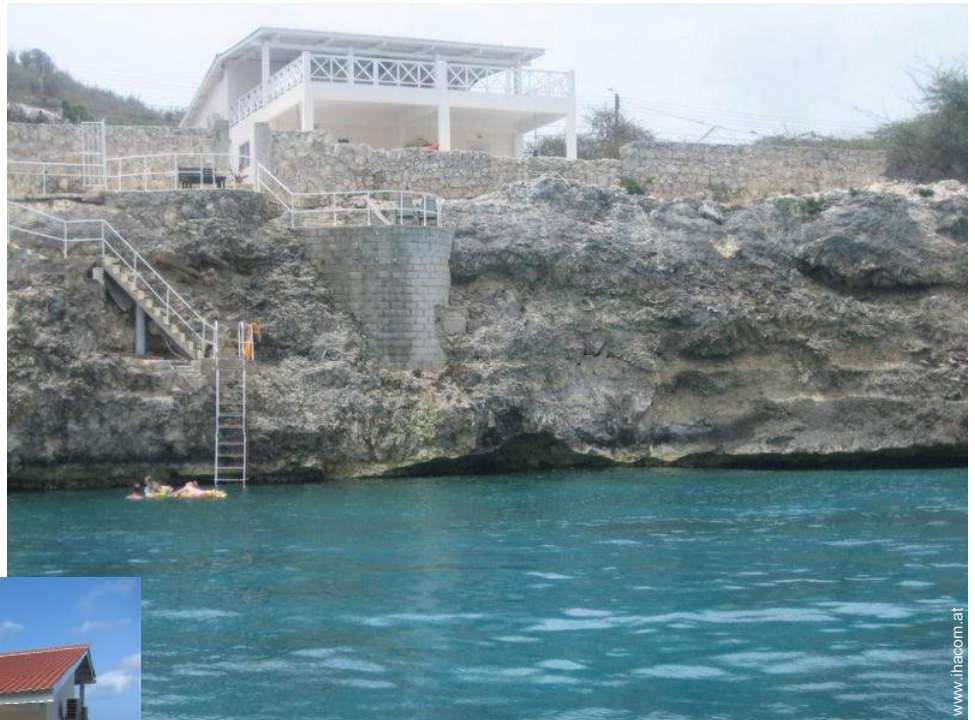

Ferienwohnung Lagun "Dolphinhearthouse"

Villa, freistehend, ebenerdig, eigener Eingang, in/auf: exklusives Anwesen

Rahmen : direkt am Wasser, paradiesisch

Gästekapazität : 12 Person(en)

Schlafzimmer : 5

Zimmer : 6

Ferienwohnung

Villa, freistehend, ebenerdig, eigener Eingang, in/auf: exklusives Anwesen

- **Ideal für alle Altersgruppen, Familien**
- **Ausblick :** Panorama, freier Ausblick, ohne Visavis, Meer/Ozean, Gebirge, spektakulärer Sonnenuntergang
- **Rahmen :** direkt am Wasser, paradiesisch
- **Ausrichtung :** Süden