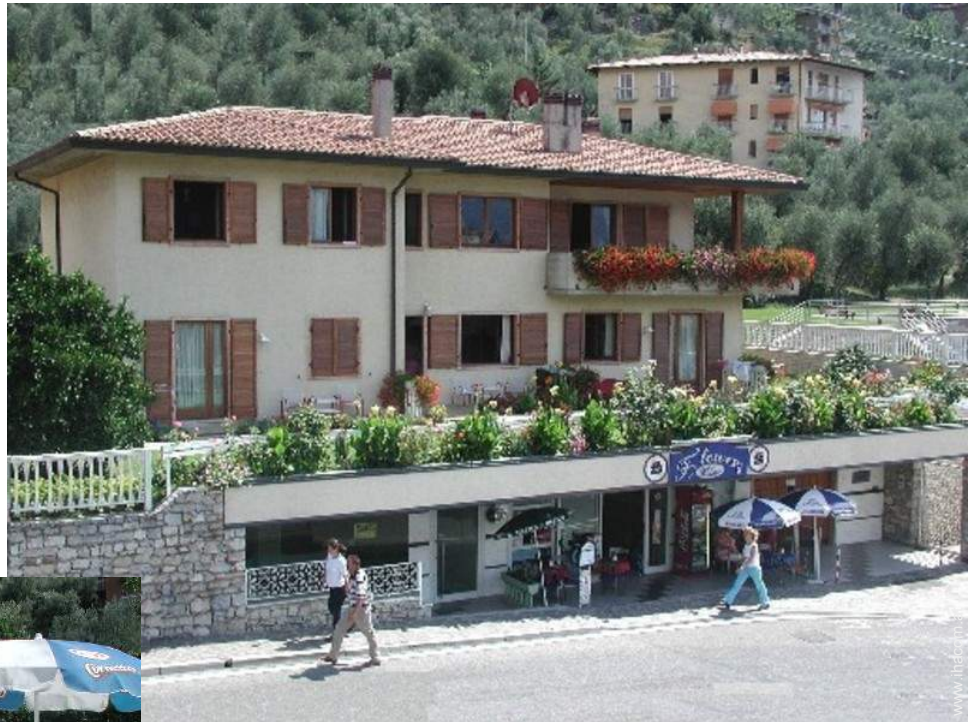

Ferienwohnung Gardasee "VILLA FIORI"

Apartment Erdgeschoss, eigener Eingang, in/auf: Villa ebenerdig

Rahmen : erholsam, See

Gästekapazität : 4 Person(en)
Schlafzimmer : 2

Malcesine - Provinz Verona (VR) - Venetien

Italien

Anzeige Nr. 32634

www.ihacom.at

Internet
Holiday
Ads

Internet
Holiday
Ads

Ferienwohnung

Apartment Erdgeschoss, eigener Eingang,
in/auf: Villa ebenerdig

- **Ideal für alle Altersgruppen, Sportler**
- **Ausblick :** Panorama, Gebirge, Swimmingpool, Garten/Park, See
- **Rahmen :** erholsam, See