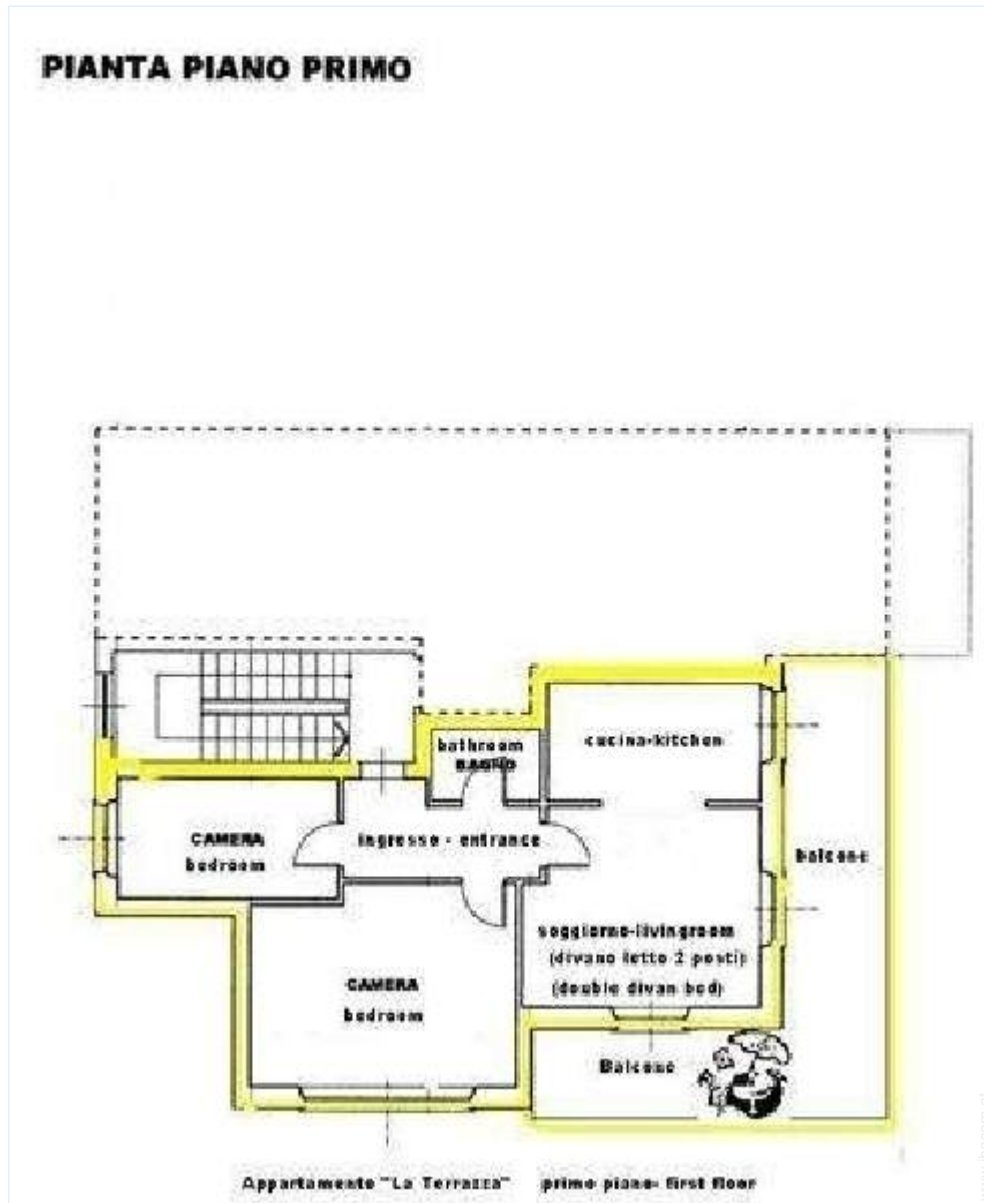

### Interieur

- **Maximalbelegung :**  
6 Person(en)
- **Wohnfläche :**  
70m<sup>2</sup>
- **Raumaufteilung :**  
2 Schlafzimmer, 1 Badezimmer, 1 Waschaum/-räume, 1 WC, Wohnzimmer 16m<sup>2</sup>, separate Küche
- **Schlafplätze :**  
2 Doppelbett(en), 2 Queensize-Bett(en), 2 Sofabett(en) 2 Personen
- **Komfort :**  
TV, Kleiderschrank, Föhn, Deckenventilator, Zentralheizung, Vorhänge
- **Haushaltsausstattung :**  
Geschirr/Besteck, Küchenutensilien, Kaffeebereiter, elektrischer Wasserkocher, Toaster, Gasherd, Mikrowelle, Kühlschrank, Gefrierschrank, Waschmaschine

Ausblick Terrasse

Grundrissplan

Fotoalbum - 1

Schlafzimmer

kleines Schlafzimmer

Wohnzimmer

Küche

Ausblick Terrasse