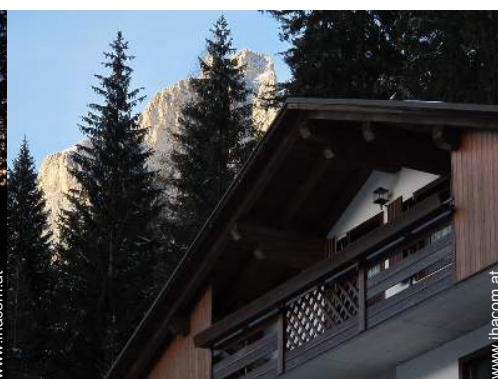

Bergchalet mit Charme