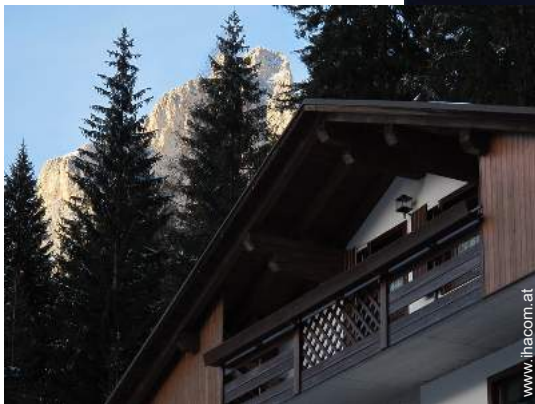

Ferienwohnung mit Charme Monte Civetta "Dolomite Mountain Cabin"

Bergchalet mit Charme, freistehend,
2 Stockwerke, eigener Eingang, in/auf:
Privatbesitz

Rahmen : bergig, direkt an der
Piste

Gästekapazität : **7 Person(en)**
Schlafzimmer : **3**
Zimmer : **6**

Bergchalet mit Charme, freistehend, 2 Stockwerke, eigener Eingang, in/auf Privatbesitz

- **Ideal für Familien, Gruppen**
- **Ausblick :** Panorama, Gebirge, Wald, Fluss, Dorf, spektakulärer Sonnenuntergang
- **Rahmen :** bergig, direkt an der Piste