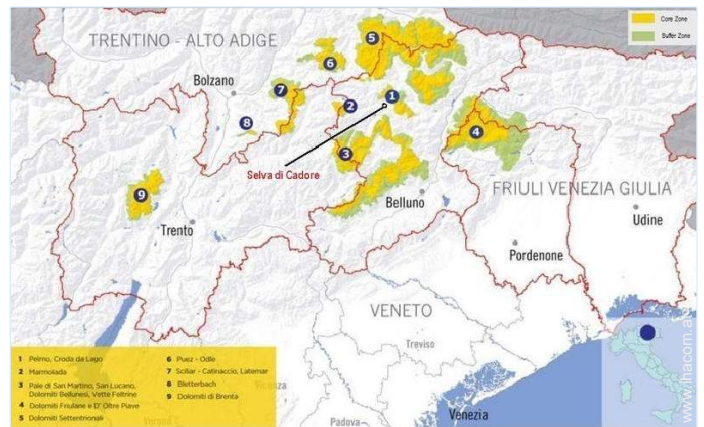

Dorfzentrum

Gebirge

Gebirge

Luftsicht

Wohngebäude

Gebirge

Umgebung

Gebirge

Winter

Blick auf Wiese

freie Sicht

Anzeige Nr. 41137

www.ihacom.at

>> FERIEWOHNUNGEN

Internet
Holiday
Ads

Internet
Holiday
Ads

VON PRIVAT AN PRIVAT

Anfahrtsskizze

Lokalisierung & Anfahrt

GPS-Koordinaten in Graden, Minuten, Sekunden: Breitengrad 46°27'6.97"N - Längengrad 12°2'6.82"O (Unterkunft)

Adresse

→ Via Monte Verdal 5
32020 Selva di Cadore

● Autobahn (Ausfahrt) A27

→ Longarone, Provinz Belluno, Venetien, Italien
→ Entfernung : 50km
→ Dauer : 50'

● Autobahn (Ausfahrt) A22

→ Auer, Südtirol, Trentino Südtirol, Italien
→ Entfernung : 85km
→ Dauer : 1h30'