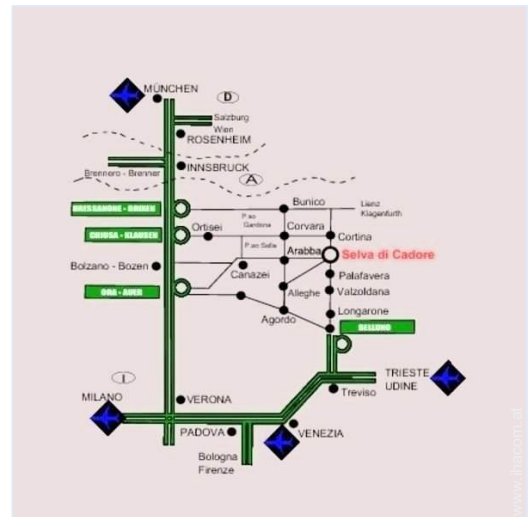

VON PRIVAT AN PRIVAT

Anfahrtsskizze

Lokalisierung & Anfahrt

GPS-Koordinaten in Graden, Minuten, Sekunden: Breitengrad 46°27'6.97"N - Längengrad 12°2'6.82"O (Unterkunft)

Adresse

→ Via Monte Verdal 5
32020 Selva di Cadore

● Autobahn (Ausfahrt) A27

→ Longarone, Provinz Belluno, Venetien, Italien
→ Entfernung : 50km
→ Dauer : 50'

● Autobahn (Ausfahrt) A22

→ Auer, Südtirol, Trentino Südtirol, Italien
→ Entfernung : 85km
→ Dauer : 1h30'