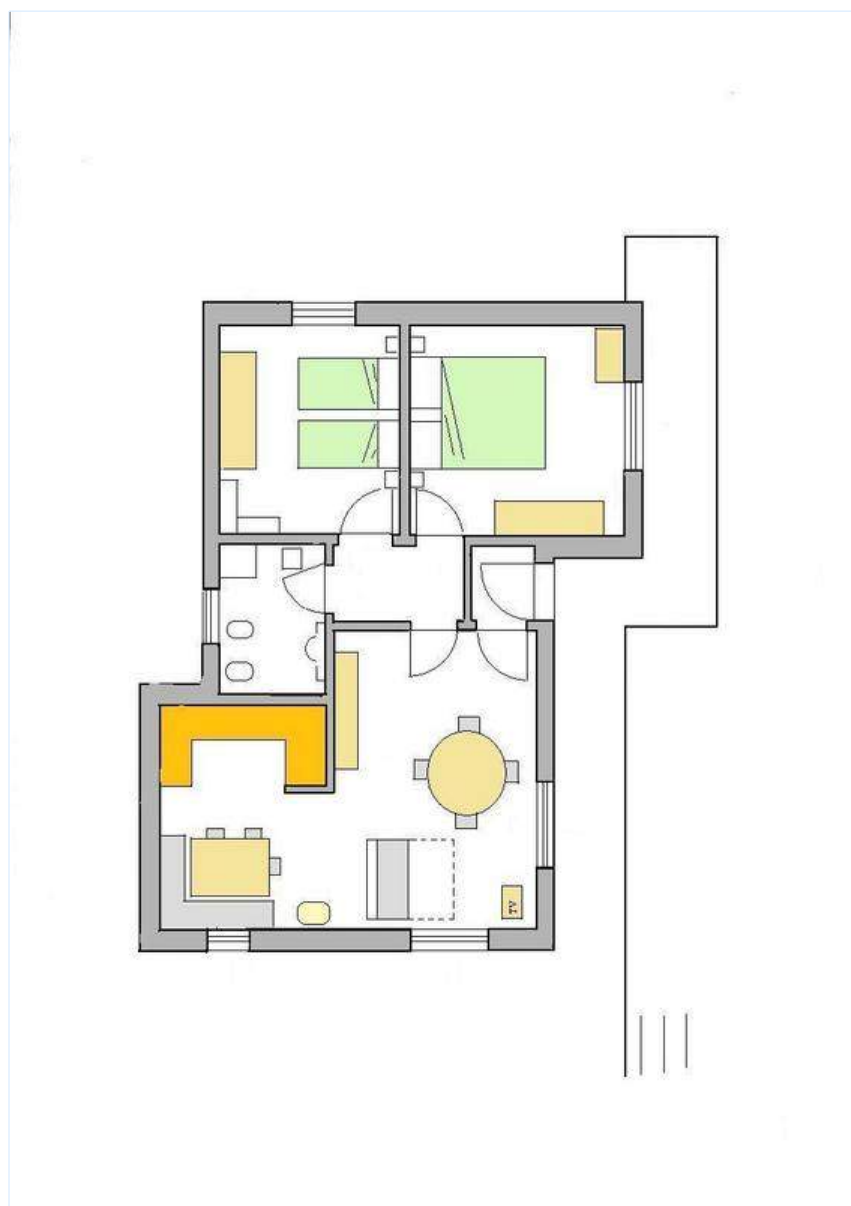

Wohnzimmer

Wohnzimmer

Haus

Küche

Interieur

- **Maximalbelegung :**
5 Person(en) - 4 Erwachsene(r), 1 Kind(er)
- **Wohnfläche :**
70m²
- **Raumaufteilung :**
3 Zimmer, 2 Schlafzimmer, 1 Waschküchen-/räume, 1 WC, Wohnzimmer 20m², amerikanische Küche, Waschküche
- **Schlafplätze :**
1 Doppelbett(en), 1 Sofabett(en) 2 Personen, 2 einfache Doppelbetten, 1 Feldbett(en)
- **Komfort :**
Kamin, TV, DVD-Player, Antennenanschluss, Kabel/Satellit, Kleiderschrank, Garderobe, Zentralheizung, Vorhänge, Rollos
- **Haushaltsausstattung :**
Geschirr/Besteck, Küchenutensilien, Kaffeebereiter, Toaster, Gasherd, Herdplatten, Ofen, Mikrowelle, Abzugshaube, Kühlschrank, Waschmaschine, Staubsauger, Bügeleisen, Bügelbrett

Exterieur

- **Grundstücksfläche :**
1000m²
- **Außenanlage :**
Balkon 12m²
- **Äußerer Rahmen :**
Garten 600m², Gemüsegarten 50m²
- **Außenausstattung :**
Gartentisch(e), 6 Gartenstuhl/-stühle

Schlafzimmer

Schlafzimmer

Grundrissplan

www.ihacom.at

Fotoalbum - 1

Haus

Wohnzimmer

Wohnzimmer

Küche