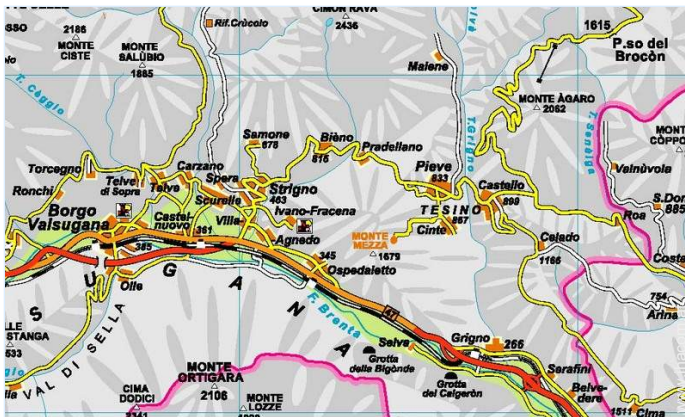

Fotoalbum - 1

Fotoalbum - 2

Fotoalbum - 3

Anfahrtsskizze

Lokalisierung & Anfahrt

GPS-Koordinaten in Graden, Minuten, Sekunden:  
Breitengrad 46°2'28.7"N - Längengrad 11°36'47.8"O  
(Unterkunft)

Adresse

→ Via del Moleta  
38050 Cinte Tesino

• Autobahn (Ausfahrt) Trento

→ Trient, Trentino (Welschtirol), Trentino Südtirol, Italien  
→ Entfernung : 55km  
→ Dauer : 45'

• Flughafen Venice Marco Polo

→ Venedig, Provinz Venedig, Venetien, Italien  
→ Entfernung : 125km  
→ Dauer : 2h

• Busbahnhof Atesina

→ Cinte Tesino, Trentino (Welschtirol), Trentino Südtirol, Italien  
→ Entfernung : 1,5km  
→ Dauer : 15'

- Borgo Valsugana : Entfernung : 18km
- Levico Terme : Entfernung : 23km
- Trient : Entfernung : 50km