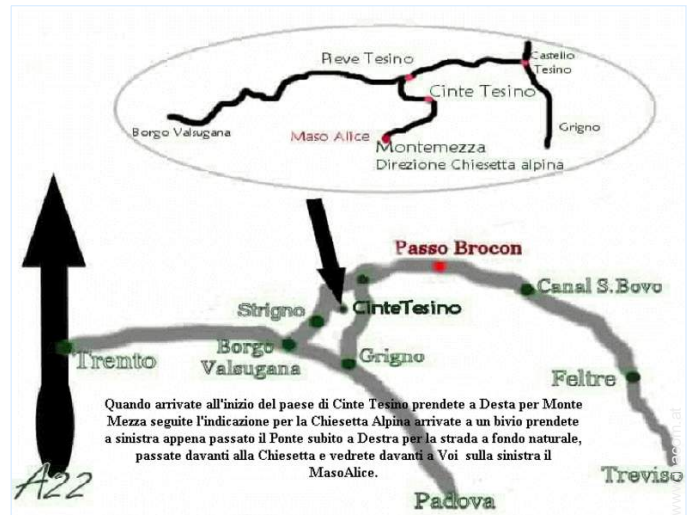

Fotoalbum - 1

Fotoalbum - 2

Fotoalbum - 3

Anfahrtsskizze

Lokalisierung & Anfahrt

GPS-Koordinaten in Graden, Minuten, Sekunden:  
Breitengrad 46°2'28.7"N - Längengrad 11°36'47.8"O  
(Unterkunft)

Adresse

→ Via del Moleta  
38050 Cinte Tesino

• Autobahn (Ausfahrt) Trento

→ Trient, Trentino (Welschtirol), Trentino Südtirol, Italien  
→ Entfernung : 55km  
→ Dauer : 45'

• Flughafen Venice Marco Polo

→ Venedig, Provinz Venedig, Venetien, Italien  
→ Entfernung : 125km  
→ Dauer : 2h

• Busbahnhof Atesina

→ Cinte Tesino, Trentino (Welschtirol), Trentino Südtirol, Italien  
→ Entfernung : 1,5km  
→ Dauer : 15'

- Borgo Valsugana : Entfernung : 18km
- Levico Terme : Entfernung : 23km
- Trient : Entfernung : 50km