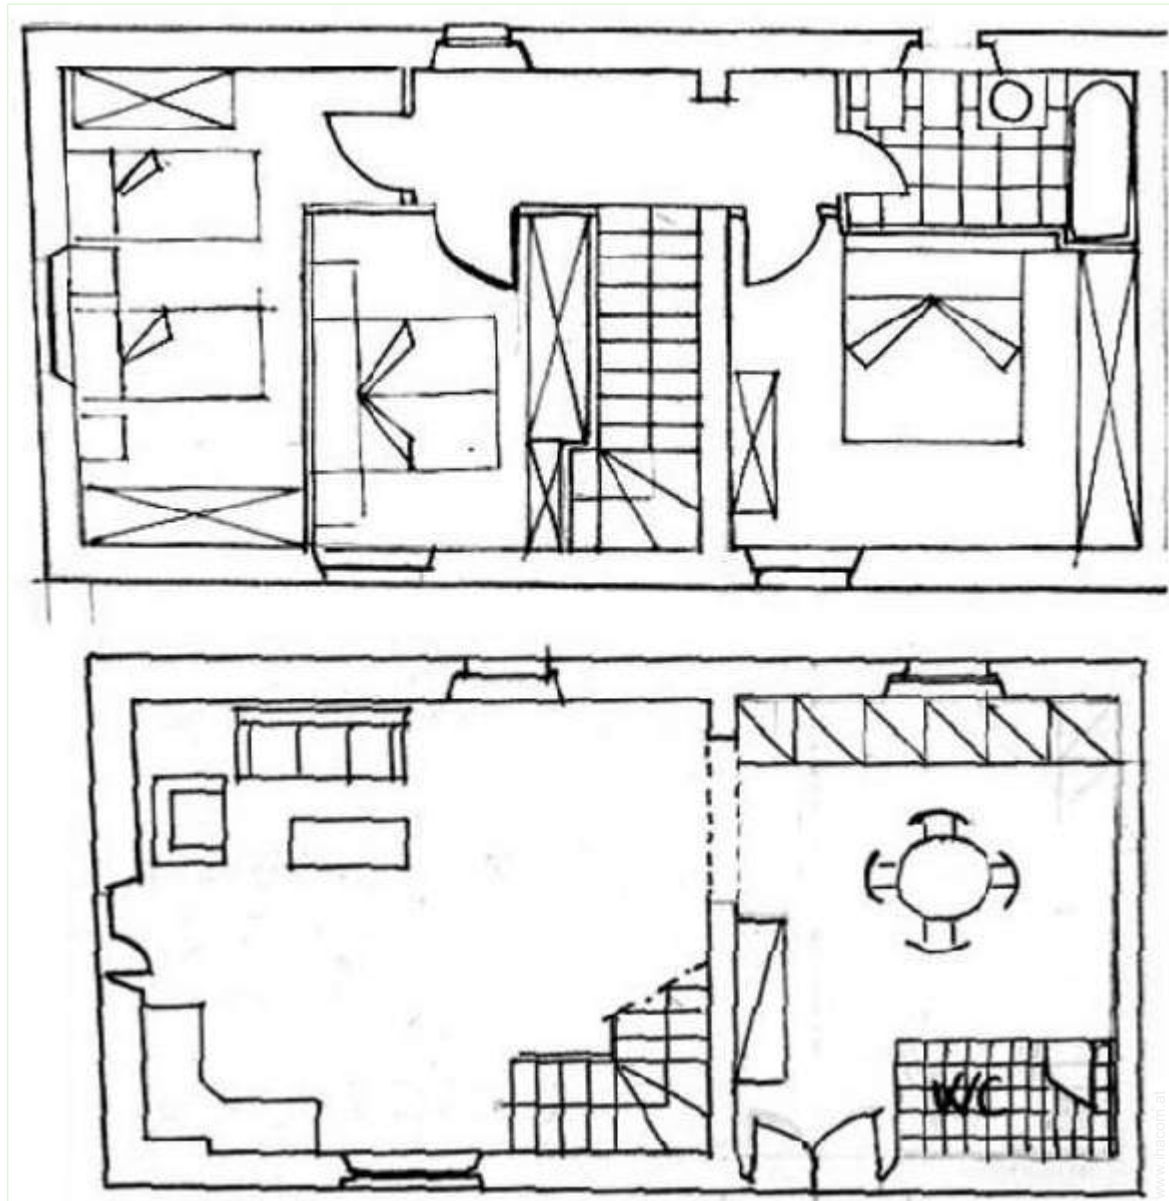

Grundrissplan