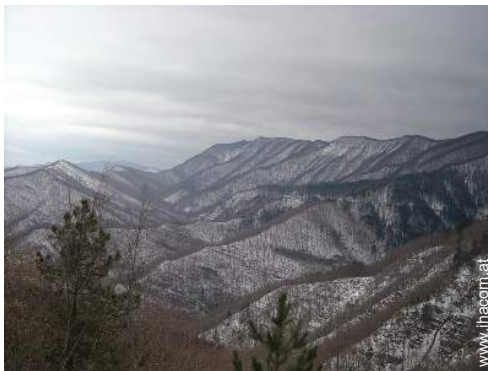

Bauernhaus (Mas), Doppel-/Reihenhaus,
2 Stockwerke, eigener Eingang, in/auf: Park

• Ideal für alle Altersgruppen, Familiengruppen

- Ausblick : Panorama, ohne Visavis,
Gebirge, Landschaft, Garten/Park, Wald
- Rahmen : naturbelassen, üppig
- Ausrichtung : Süden

Blick auf Gebirge

Blick auf Wald

Ansicht Grundstück

In der Nähe

historische Sehenswürdigkeit

In der Nähe

Winter

Naturreservat