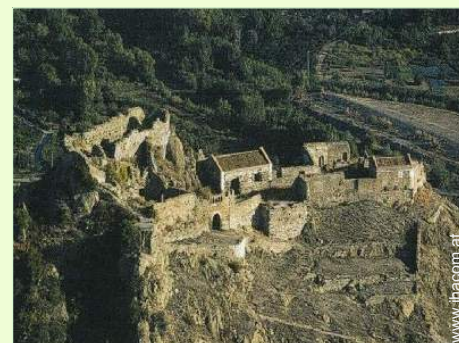

Schloss - Burgbesichtigung

Dauer (ungefähr) : 2 Stunden
Teilnehmer : 2 min.
Niveau : Ganzjährig, Auf Anfrage (wg. Organisation), **Mit Begleitung**

Ab 15€ für 1 Person(en)

Sommer, Herbst, Frühling, Auf Anfrage (wg. Organisation)