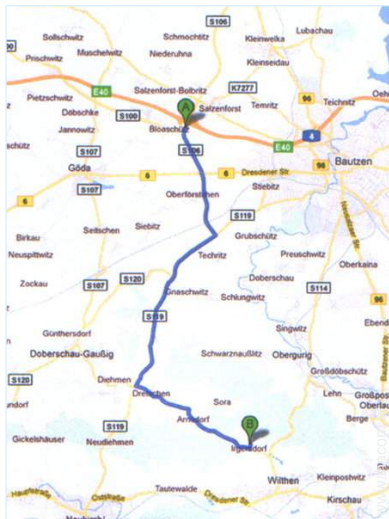

Umgebung

- **Örtlichkeit :**

- Skipisten 10km
- Skilifte 10km
- Beheiztes Schwimmbad 5km
- Öffentliches Schwimmbad 4km
- Flugplatz >50km
- Surf-Spot 20km
- Baggersee 30km
- See 20km
- Wald 500m
- Bergmassiv 500m

Lokalisierung & Anfahrt

GPS-Koordinaten in Graden, Minuten, Sekunden: Breitengrad 51°6'38.31"N - Längengrad 14°23'7.95"O (Unterkunft)

Adresse

→ Irgersdorf 3b
02681 Wilthen

• Autobahn (Ausfahrt) A4 Salzenforst

→ Salzenforst, Sachsen, Deutschland
→ Entfernung : 12km
→ Dauer : 10'

• Bahnhof Wilthen

→ Wilthen, Sachsen, Deutschland
→ Entfernung : 4km
→ Dauer : 10'

• Busbahnhof Wilthen

→ Wilthen, Sachsen, Deutschland
→ Entfernung : 3km
→ Dauer : 5'