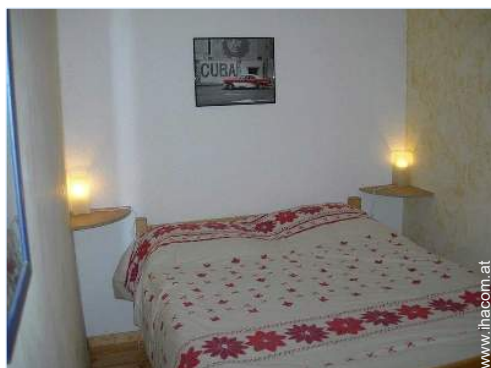

Doppelbett(en)