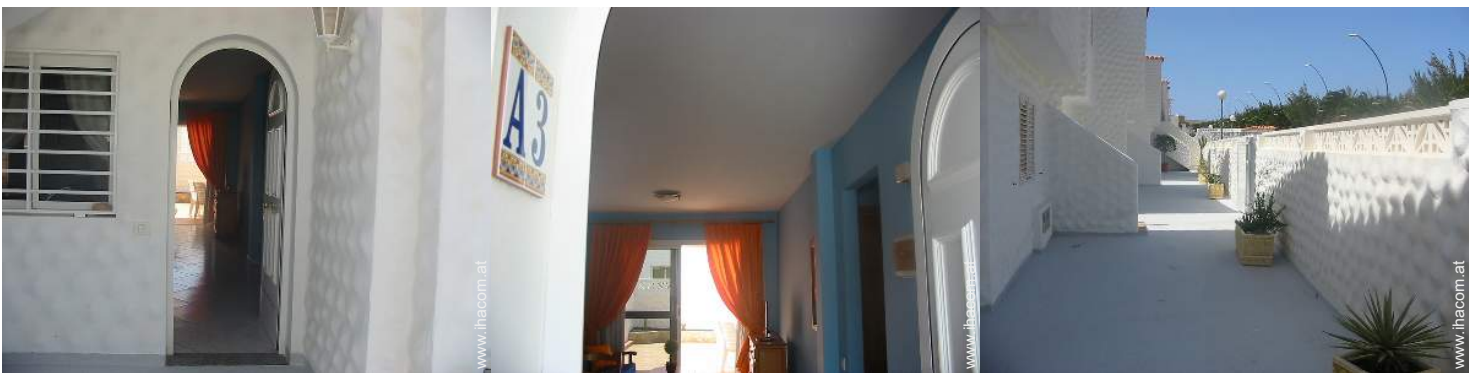

# Ferienwohnung Costa Calma "Solymar Jasmin"

**Bungalow**, freistehend, ebenerdig,  
eigener Eingang, in/auf: Anwesen mit  
Charme

Rahmen : ruhig, behaglich

Gästekapazität : 5 Person(en)  
Schlafzimmer : 2

Hauptschlafzimmer

Kochecke

Salon

Hauptschlafzimmer

Salon

Terrasse

Bungalow

Bungalow

Anwesen mit Charme

Fotoalbum - 3

Fassade

Fassade

Fassade

tropischer Garten

Sandstrand

tropischer Garten