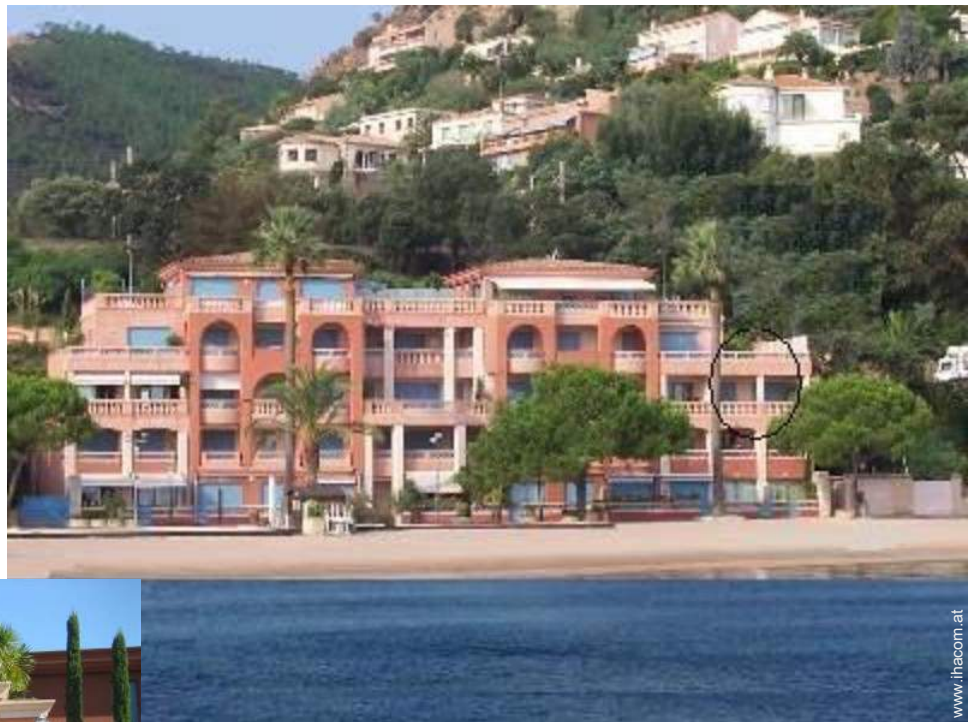

# Ferienwohnung Azurblaue Küste - Côte d'Azur "Prince des Isles"

Apartment 2. Stock in/auf: Wohnblock  
4 Stockwerke

Rahmen : direkt am Wasser,  
paradiesisch

Gästekapazität : 4 Person(en)  
Schlafzimmer : 1  
Zimmer : 3