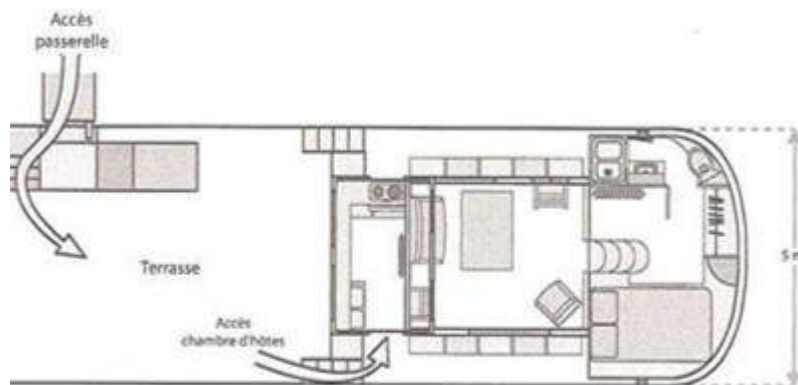

Ausblick Veranda

vue du lit
(view from the bed)

Ausblick Schlafzimmer

Ausblick Küche

Interieur

- **Maximalbelegung :**
3 Person(en) - 2 Erwachsene(r), 1 Kind(er)
- **Wohnfläche :**
25m²
- **Raumaufteilung :**
2 Zimmer, 1 Schlafzimmer, Schlafbereich, 1 Badezimmer, 1 WC, Wohnzimmer 9m², Salon 9m², Kochnische, Essbereich, Fernsehzimmer, Innenhof, Veranda, Loggia
- **Schlafplätze :**
1 Doppelbett(en), 1 Ausziehbett(en) 1 Person
- **Komfort :**
TV, Filmkollektion, Wi-Fi (drahtloser Internetzugang), Garderobe, Tischventilator, Zentralheizung, Glaswand, Vorhänge, Gegensprechanlage
- **Haushaltsausstattung :**
Geschirr/Besteck, Kaffeebereiter, elektrische Kaffeemaschine, elektrischer Wasserkocher, Toaster, Herdplatten, Mikrowelle, Kühlschrank, Staubsauger

Ausblick Salon

Grundrissplan

PLANS

www.ihacom.at

COUPE

www.ihacom.at

Fotoalbum - 1

www.ihacom.at