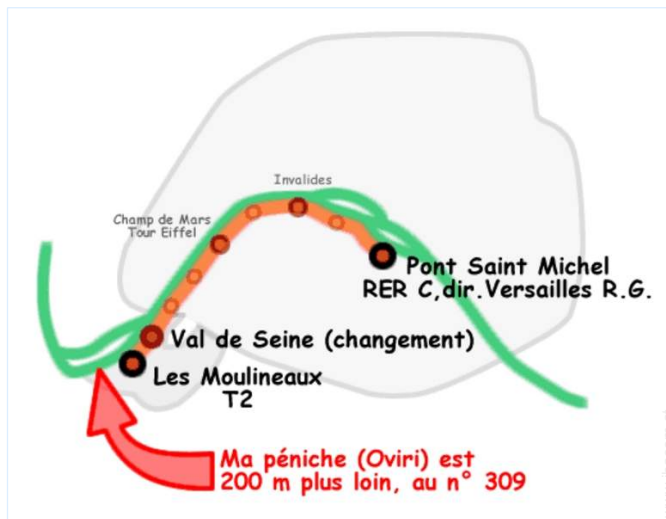

Ausblick Küche

Ausblick Salon

Ausblick Schlafzimmer

Ausblick Schlafzimmer

Ausblick Balkon

Anfahrtsskizze

Lokalisierung & Anfahrt

GPS-Koordinaten in Graden, Minuten, Sekunden:
Breitengrad 48°49'16.212"N - Längengrad 2°15'5.148"O
(Stadt)

Adresse

→ 309 quai de Stalingrad
péniche Oviri
92130 Issy les Moulineaux

• Bahnhof les Moulineaux

→ Issy les Moulineaux, Hauts de Seine, Paris - Île de France, Frankreich
→ Entfernung : 200m
→ Dauer : 5'