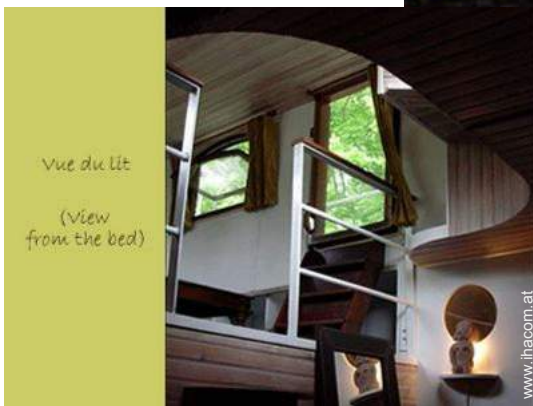

Ferienwohnung Paris und Umgebung "Le Studio sur la Péniche"