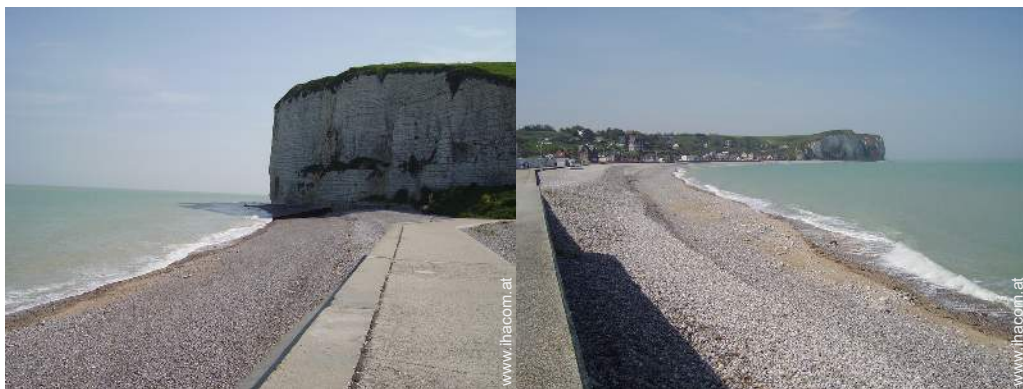

Badevergnügen in der Nähe