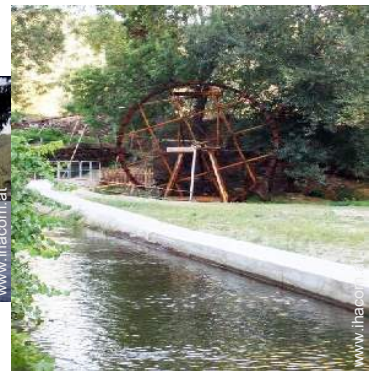

Ferienhaus

Ferienhaus - Steinhaus, freistehend, 2 Stockwerke, eigener Eingang, in/auf: Privatbesitz

- Ideal für alle Altersgruppen, Familien
- Ausblick : freier Ausblick, Gebirge, Landschaft, Wald, Fluss, Dorf
- Rahmen : direkt am Wasser, bäuerlich
- Ausrichtung : Süden

- Attraktionen und Entspannung :

Bar/Pub, Restaurant, Park und Garten, Vergnügungspark, Naturreservat, Ausstellungszentrum, Antiquitäten & Trödel, Kunsthandwerk, natürliche Bäder

Umgebung

- Örtlichkeit :

Allgemein

Schlafzimmer

Äußerer Rahmen

überdachte Terrasse

In der Nähe

Panorama

Sommer

Sommer

Blick auf Dorf

Blick auf Fluss

Blick auf Dorf

Themenurlaube

Naturerbe entdecken

Ganzjährig

Anfahrtsskizze

Lokalisierung & Anfahrt