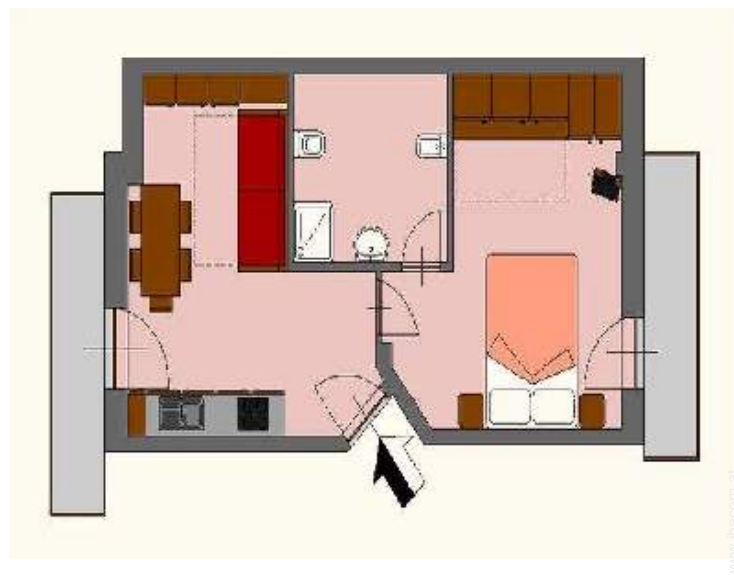

Grundrissplan