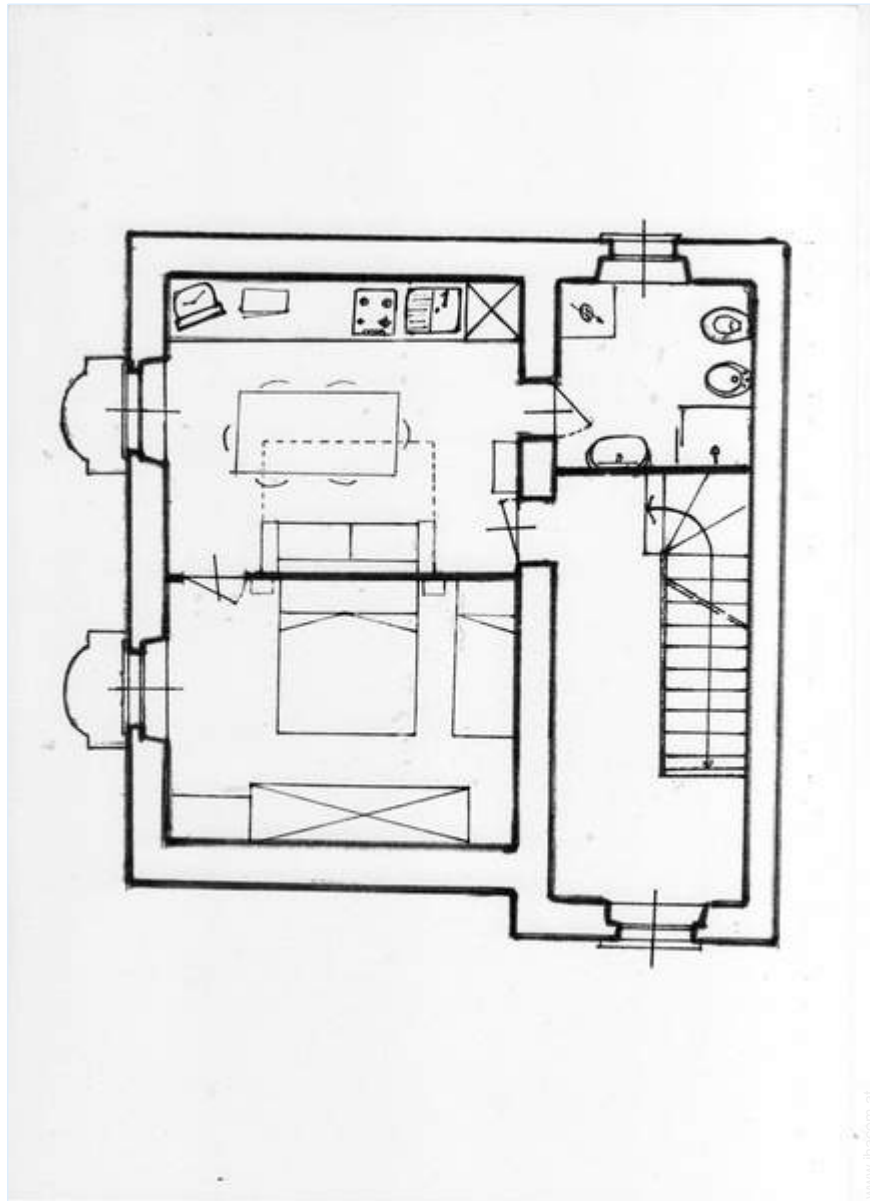

Grundrissplan