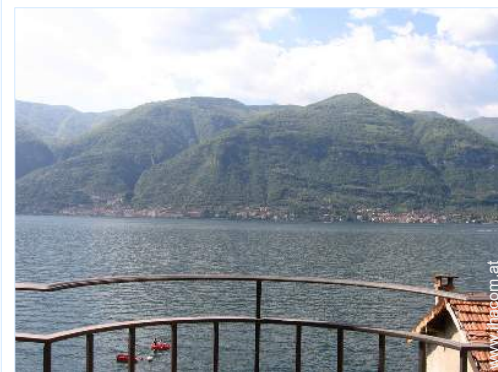

Ausblick Apartment