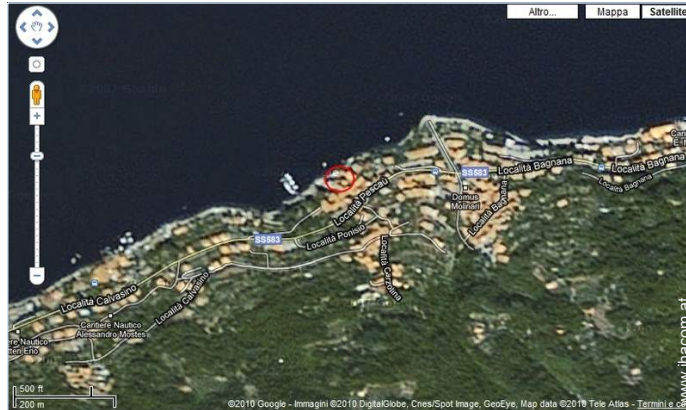

Haushaltsausstattung

Wohnzimmer

Schlafzimmer

Badezimmer

Badezimmer

Anfahrtsskizze

Lokalisierung & Anfahrt

GPS-Koordinaten in Graden, Minuten, Sekunden:
Breitengrad 45°56'45.96"N - Längengrad 9°11'24"O
(Unterkunft)

Adresse

→ Frazione Pescù 42/a
22025 Lezzeno

• Busbahnhof Pescaù

→ Lezzeno, Provinz Como, Lombardei, Italien
→ Entfernung : 100m

• Flughafen Bergamo Orio al serio

→ Mailand, Provinz Mailand, Lombardei, Italien
→ Entfernung : 50km
→ Dauer : 10'