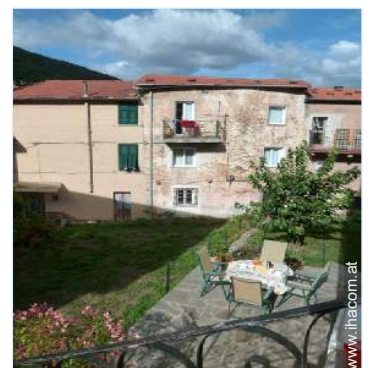

Ferienwohnung

Charakterhaus, freistehend, 2 Stockwerke, eigener Eingang, in/auf: Privatbesitz

- **Ideal für alle Altersgruppen, Familien**
- **Ausblick :** Panorama, Meer/Ozean, Landschaft, Garten/Park, Weinberge, Nachthimmel
- **Rahmen :** naturbelassen, Weinbau

Umgebung & Lokalisierung

Land

Kultur

Umgebung

- **Örtlichkeit :**
  - Meer/Ozean 5km
  - Kiesstrand 5km
  - Surf-Spot 20km
  - Steilküste 5km
  - Wald <50m
- **Annehmlichkeiten :**
  - Dorfzentrum <50m
  - Stadtzentrum 5km
  - Bäckerei <50m
  - Ortliche Geschäfte <50m
  - Post <50m
  - Bank 5km
  - Apotheke 5km

Anzeige Nr. 3811

www.ihacom.at

>> FERIEWOHNUNGEN

Internet
Holiday
Ads

Internet
Holiday
Ads

VON PRIVAT AN PRIVAT