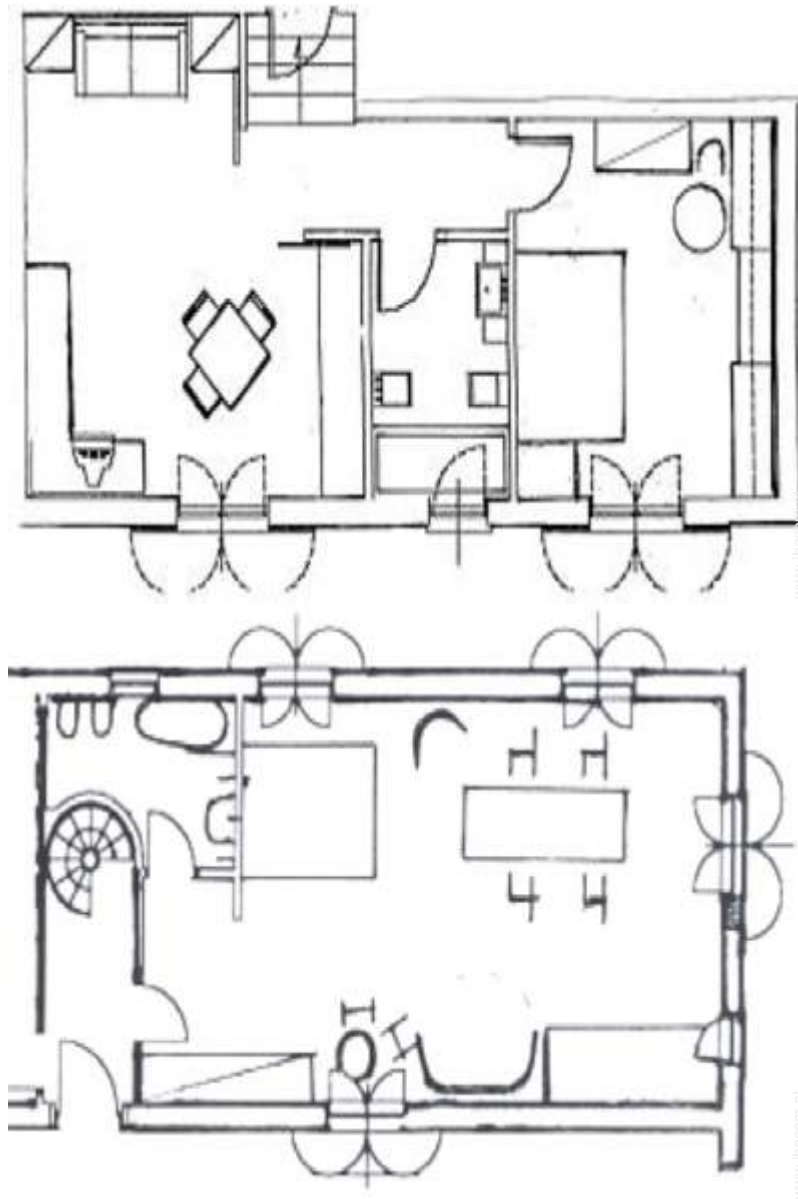

Grundrissplan