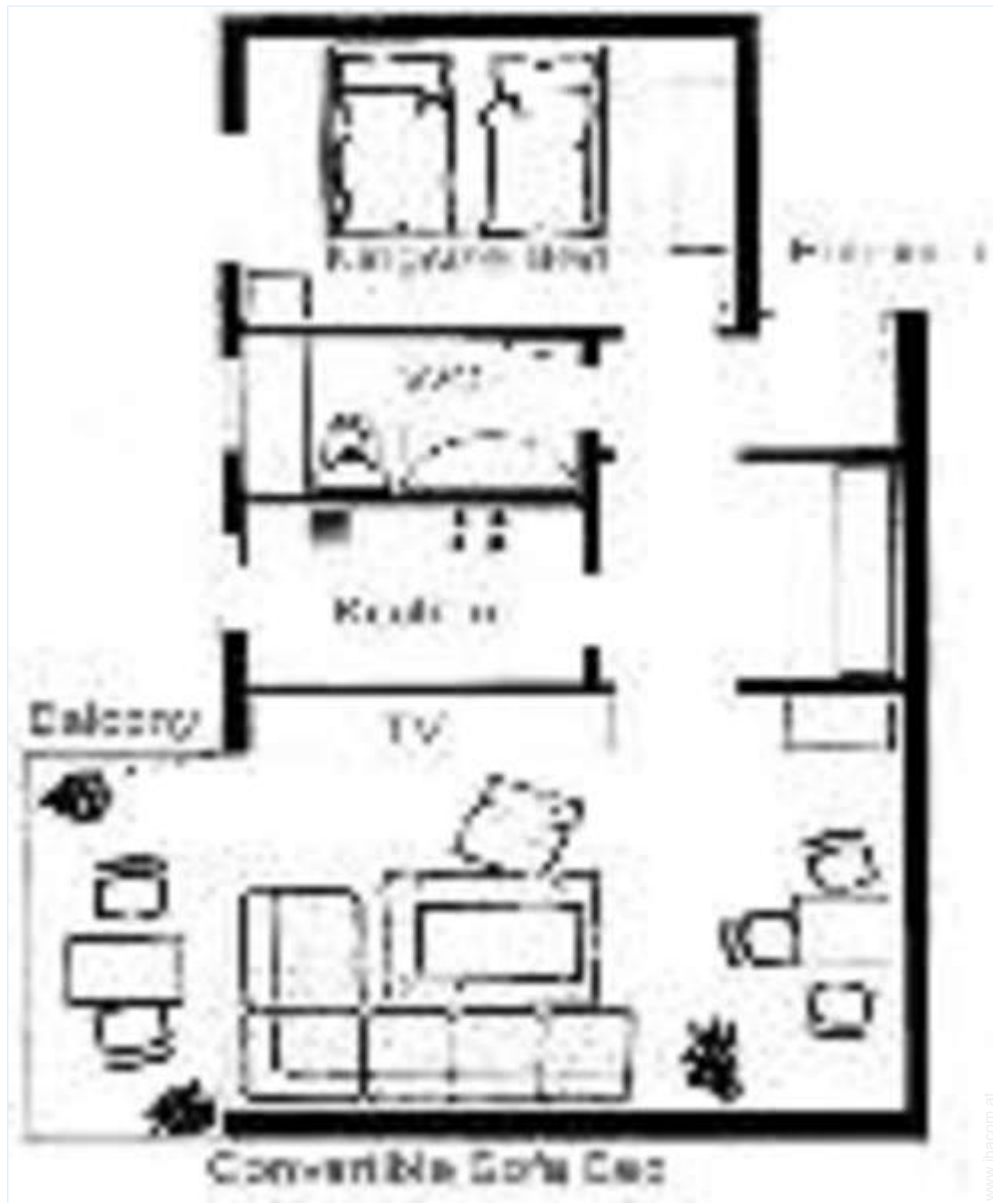

Grundrissplan