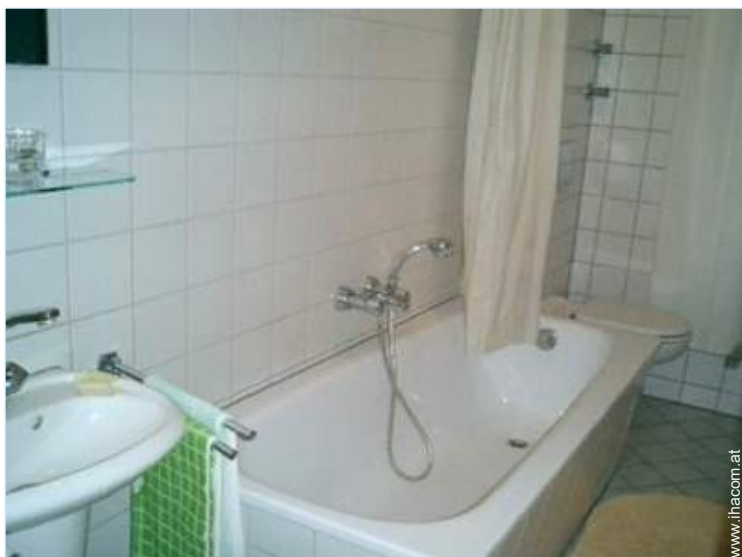

### Interieur

- **Maximalbelegung :**  
12 Person(en)
- **Wohnfläche :**  
150m<sup>2</sup>
- **Raumaufteilung :**  
4 Zimmer, 4 Schlafzimmer, Schlafbereich, 4 Badezimmer, 4 WC, Wohnzimmer 19m<sup>2</sup>, separate Küche, Essbereich
- **Schlafplätze :**  
4 Doppelbett(en), 1 Einzelbett(en), 5 Klappbett(en) 1 Person, 1 Sofabett(en) 1 Person, 2 Babybett(en)
- **Komfort :**  
TV, Telefon, Internetzugang, Wi-Fi (drahtloser Internetzugang), Kleiderschrank, Garderobe, Föhn, beheizter Handtuchtrockner, Zentralheizung, Vorhänge, Gegensprechanlage, Feueralarm
- **Haushaltsausstattung :**  
Geschirr/Besteck, Küchenutensilien, Kaffeebereiter, elektrische Kaffeemaschine, elektrischer Wasserkocher, Toaster, Gasherd, Herdplatten, Ofen, Kühlschrank, Waschmaschine, Wäschetrockner, Staubsauger, Bügeleisen, Bügelbrett