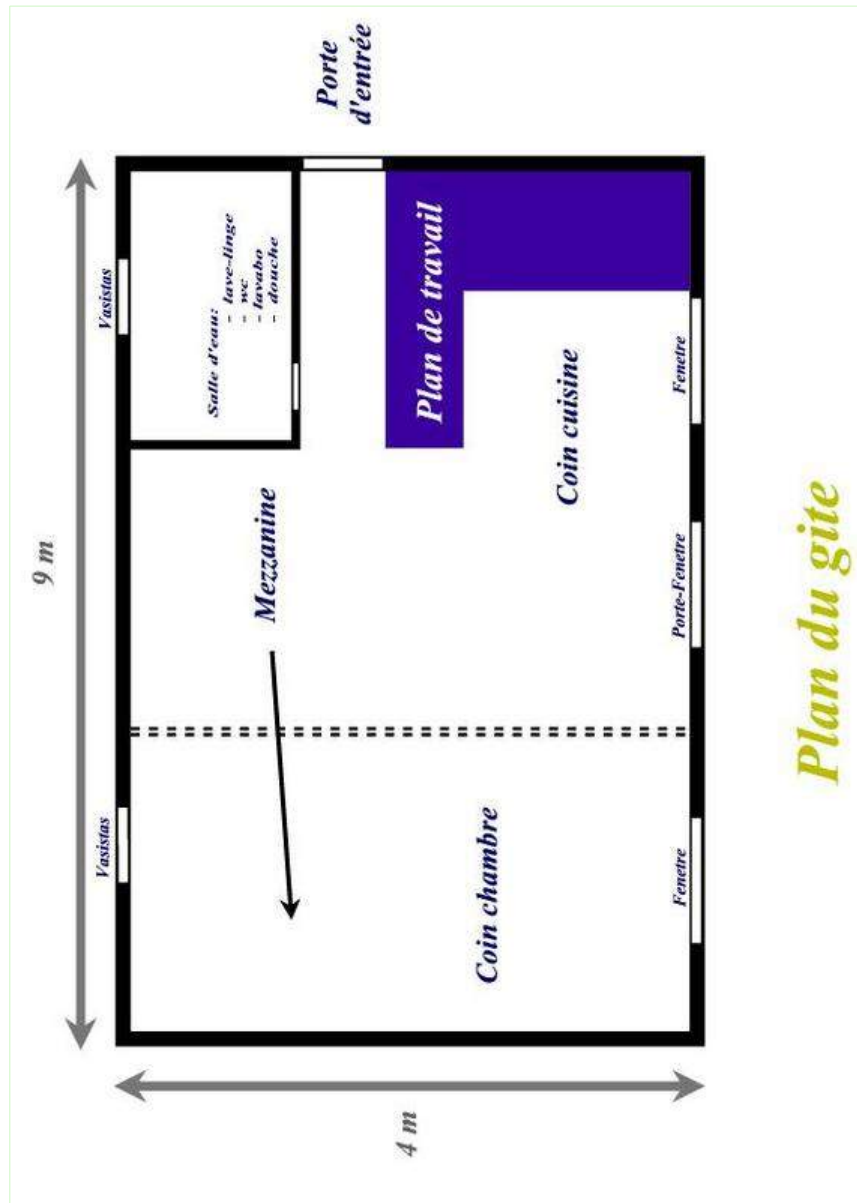

Grundrissplan

www.ihacom.at