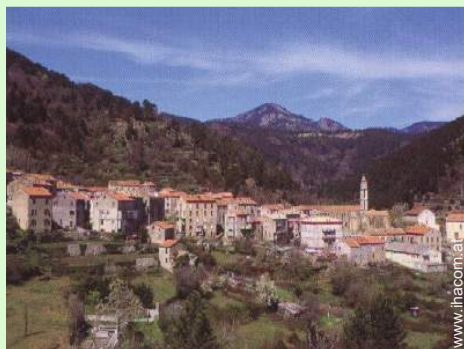

Ferienhaus

Ferienhaus - Landhaus, freistehend, ebenerdig, eigener Eingang, in/auf: Privatbesitz

- **Ideal für alle Altersgruppen, Paare**
- **Ausblick :** ohne Visavis, Gebirge, Landschaft, Wald, Fluss, Dorf
- **Rahmen :** ländlich, wild
- **Ausrichtung :** Süd-Westen

Extras

- **Vorzüge :**

Dart, Boulespiel(e)

- **Baby-Ausstattung :**

Wickeltisch, Babywanne, Babytopf, Kinderwagen