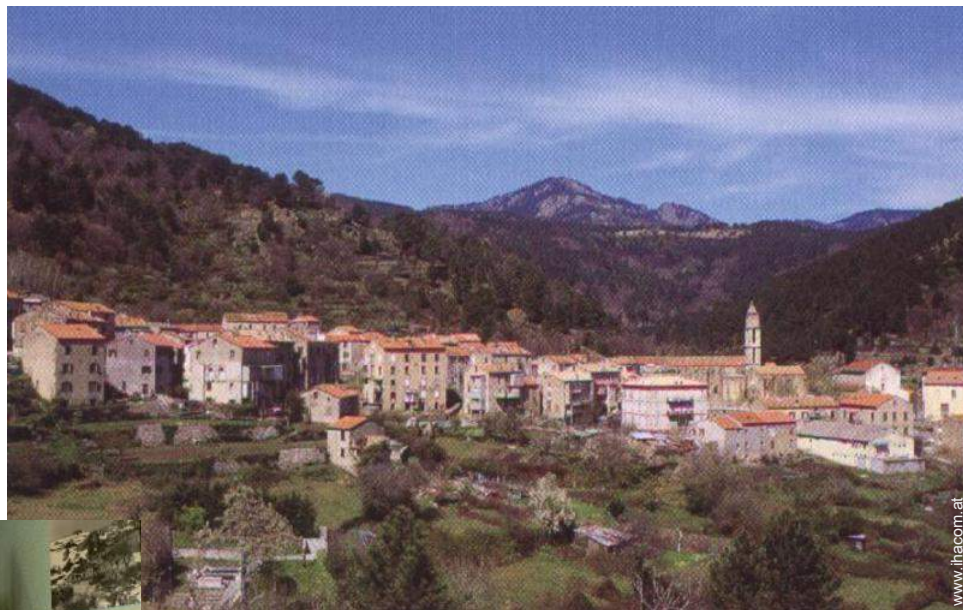

Ferienhaus Fium'orbo "Gîte govi-mattei"

Ferienhaus - Landhaus, freistehend,
ebenerdig, eigener Eingang, in/auf:
Privatbesitz

Rahmen : ländlich, wild

Gästekapazität : 3 Person(en)

Schlafzimmer : 1

Zimmer : 1