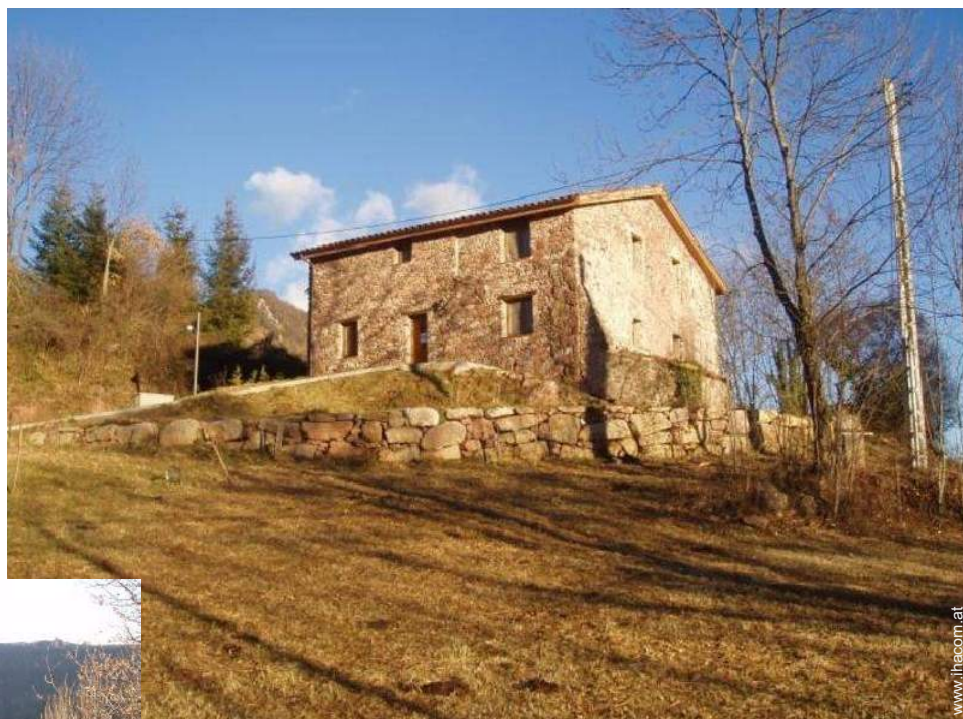

# Ferienhaus Katalanische Pyrenäen "Casa Rural Can Simonet de Rocabruna"

Ferienhaus - Bauernhaus (Mas),  
freistehend, ebenerdig, eigener Eingang,  
in/auf: Landgut

Rahmen : still, bergig

Gästekapazität : 22 Person(en)  
Schlafzimmer : 3

## Ferienhaus

Ferienhaus - Bauernhaus (Mas), freistehend, ebenerdig, eigener Eingang, in/ auf: Landgut

• **Ideal für große Familien, Familiengruppen**

- Ausblick : Panorama, Gebirge, Felder, Wiese, Wald, spektakulärer Sonnenuntergang
- Rahmen : still, bergig
- Ausrichtung : Süd-Osten