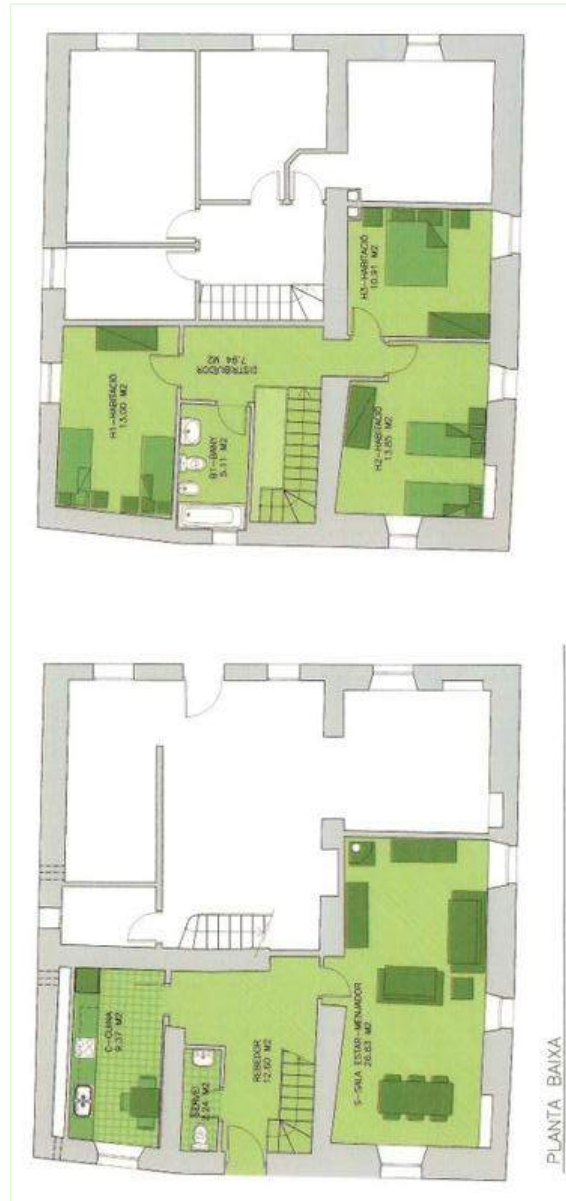

Grundrissplan

www.ihacom.at