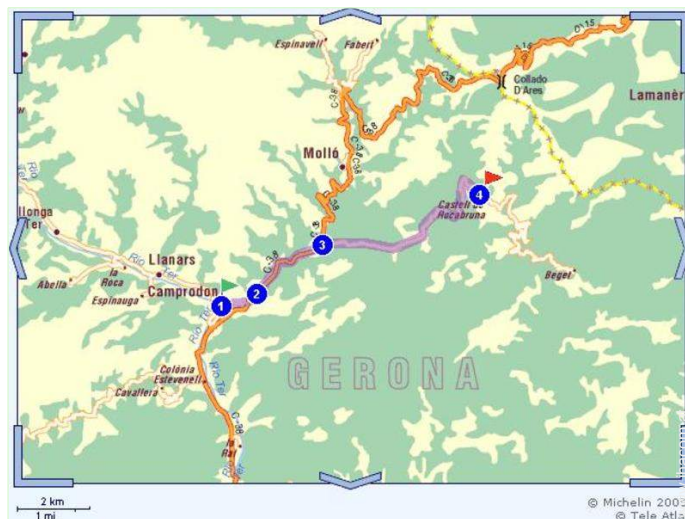

### Anfahrtsskizze

### Lokalisierung & Anfahrt

GPS-Koordinaten in Graden, Minuten, Sekunden:  
Breitengrad 42°20'15.082"N - Längengrad 2°27'10.407"O  
([Unterkunft](#))

#### Adresse

→ ROCABRUNA  
17867 Camprodon

- Ripoll : Entfernung : 26km
- Olot : Entfernung : 30km
- Villefranche de Conflent : Entfernung : 50km