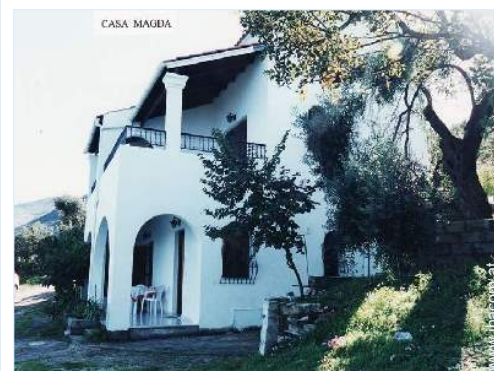

Umgebung

- Örtlichkeit :

- Sandstrand 200m
- Felsstrand 100m

Panorama