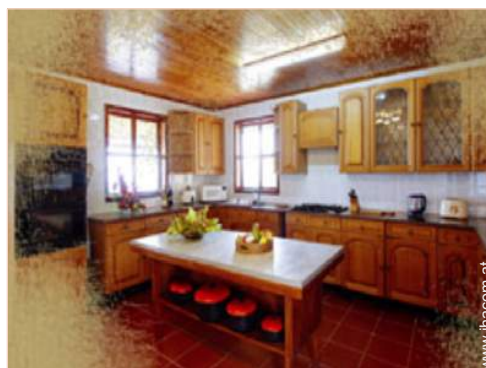

Exterieur

- Grundstücksfläche :
  1000m²
- Außenanlage :
  Balkon 22m²
- Äußerer Rahmen :
  Tropischer Garten
- Außenausstattung :
  Grill

Interieur

- Maximalbelegung :
  6 Person(en) - 4 Erwachsene(r), 2 Kind(er)
- Wohnfläche :
  180m²
- Raumaufteilung :
  3 Schlafzimmer, 3 Waschraum/-räume,
  Wohnzimmer 19m², große separate Küche,
  Veranda
- Schlafplätze :
  2 Queensize-Bett(en), 2 Einzelbett(en), 1
  Babybett(en)
- Komfort :
  TV, DVD-Player, Kleiderschrank, Schrank,
  Garderobe, Schließfach, Föhn, Moskitonetze,
  teilweise klimatisiert, Alarmanlage
- Haushaltsausstattung :
  Geschirr/Besteck, Küchenutensilien, elektrischer
  Wasserkocher, Toaster, Gasherd, Ofen,
  Mikrowelle, Kühlschrank, Waschmaschine

Service

- Wäsche :
  Bettlaken, Handtücher
- Personal :
  Hauspersonal, Wäscheservice

Praktische Infos

- Praktische Infos
  Keine Kinder unter 3 Jahren
  Keine Haustiere
  Eigenes Transportmittel empfehlenswert
  Wasser : heiß/kalt, kein Trinkwasser
  Stromversorgung : Netz

Küche