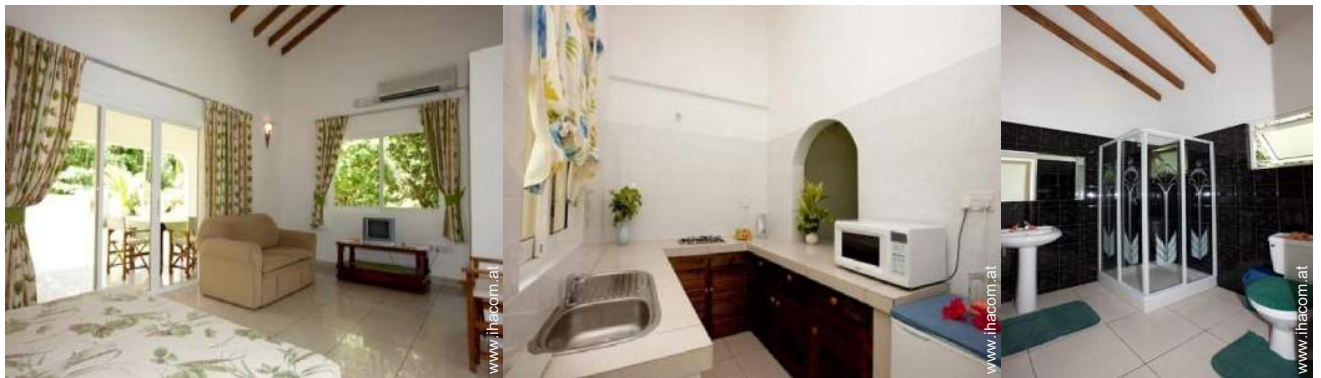

Kochnische

Waschraum/-räume

Buchungskonditionen

• **Buchung**

→ Bezahlung bei Buchung :
50% des Mietbetrags

• **Vermietung**

→ Nebenkosten extra
→ Zuschlag einberechnen für :
- Baby
- zusätzliche(s) Bett(en)

Akzeptierte Zahlungsarten

• Banküberweisung • Bar

► Buchen

► Vermieter kontaktieren

Nehmen Sie direkten Kontakt mit den Vermietern auf.

www.ihacom.at
Anzeige Nr.
58677
>> Buchen <<

Kontakt

Name	Frau und Herr LOUISE Jarina LA MODESTIE - SELF CATERING GUEST HOUSE
Adresse	P.O.Box 316
Stadt	VICTORIA
Land	Seychellen
Mobil	+248 515595 (Seychellen)
Mobil 2	+248 515598 (Seychellen)
Gesprochene Sprachen