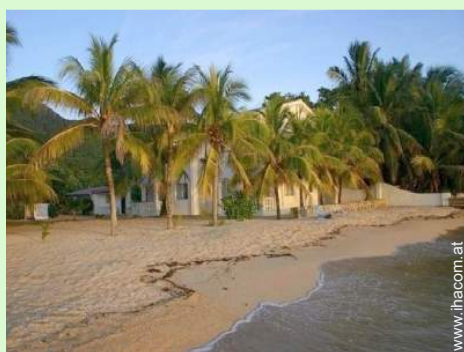

Ferienhaus Anse aux Pins "Jamelah Apartments"

95€/Nacht
Sonderangebote

von 24/05/12
bis 31/12/12
2 Person(en)

Ferienhaus - Apartment mit
Charme Erdgeschoss, eigener Eingang,
in/auf: Hotelresidenz

Rahmen : direkt am Wasser, Meer

Internet
Holiday
Ads

Ferienhaus

Ferienhaus - Apartment mit Charme Erdgeschoss, eigener Eingang, in/auf: Hotelresidenz

• **Ideal für Familiengruppen, alle Altersgruppen**

- Ausblick : Meer/Ozean, Gebirge, Garten/Park
- Rahmen : direkt am Wasser, Meer
- Ausrichtung : Osten