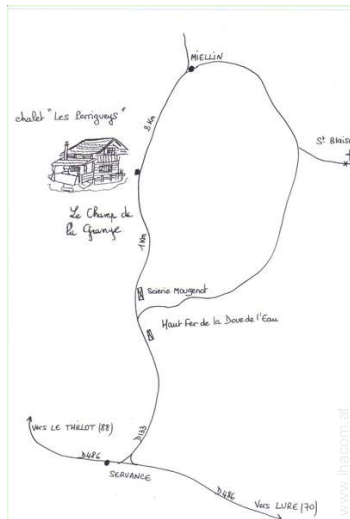

Restaurant

Ihr Gastgeber

Urlaubsfoto-Galerie - 1

Urlaubsfoto-Galerie - 2

Nov 2008

Anfahrtsskizze

Lokalisierung & Anfahrt

GPS-Koordinaten in Graden, Minuten, Sekunden:
Breitengrad 47°48'36.936"N - Längengrad 6°44'21.408"O
(Stadt)