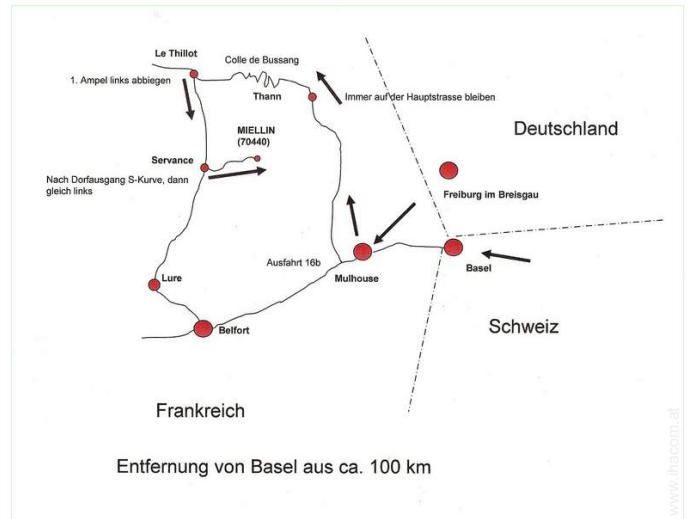

- **Örtlichkeit :**

- Skipisten 2km
- Skilifte 20km
- Eislaufbahn 20km
- Öffentliches Schwimmbad 5km
- Öffentlicher Tennisplatz 1,5km
- Wasserfall 100m
- Fluss <50m
- Baggersee 5km
- See 2km
- Wald <50m
- Bergmassiv 1km

Restaurant

Ihr Gastgeber

Urlaubsfoto-Galerie - 1

Urlaubsfoto-Galerie - 2

Nov 2008

Anfahrtsskizze

Lokalisierung & Anfahrt

GPS-Koordinaten in Graden, Minuten, Sekunden:
Breitengrad 47°48'36.936"N - Längengrad 6°44'21.408"O
(Stadt)