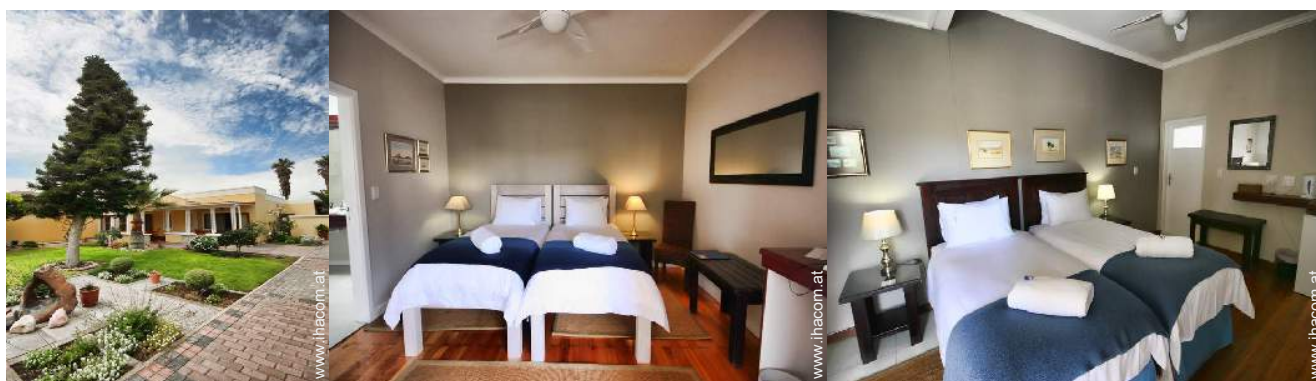

Gästezimmer (B&B)

Akzeptierte Zahlungsarten

- Visa/Delta/Electron • Banküberweisung
- MasterCard/EuroCard • Bar

► Buchen

► Vermieter kontaktieren

Nehmen Sie direkten Kontakt mit den Vermietern auf.

www.ihacom.at
Anzeige Nr.
76513
>> Buchen <<

Kontakt

Name	Herr BASSINGTHWAIGHTE Peter Cornerstone Guesthouse
Adresse	40 Hendrik Witbooi Street
Stadt	SWAKOPMUND
Land	Namibia
Telefon	+264 (0) 64 462 468 (Namibia)
Fax	+264 (0) 64 462 363 (Namibia)

Gesprochene
Sprachen

Anzeige Nr. 76513

www.ihacom.at