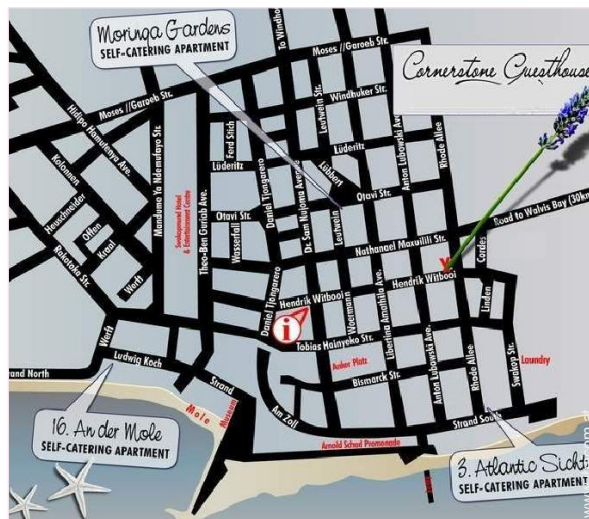

Anfahrtsskizze

Lokalisierung & Anfahrt

GPS-Koordinaten in Graden, Minuten, Sekunden:
Breitengrad 22°40'58.8"S - Längengrad 14°31'58.8"O (Stadt)

Adresse

→ 40 Hendrik Witbooi Street

- Walvis Bay : Entfernung : 36km