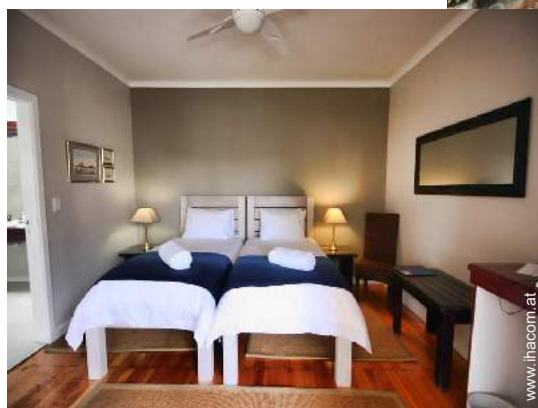

Gästezimmer Swakopmund "Cornerstone Guesthouse"

Haus, freistehend, ebenerdig in/auf:
Privatbesitz

Rahmen : still

Zimmer : 6

- Zimmer "5"
2 Person(en)
- Zimmer "6"
2 Person(en)
- Zimmer "4"
2 Person(en)
- Zimmer "3"
2 Person(en)
- Zimmer "2"
2 Person(en)
- Zimmer "1"
2 Person(en)