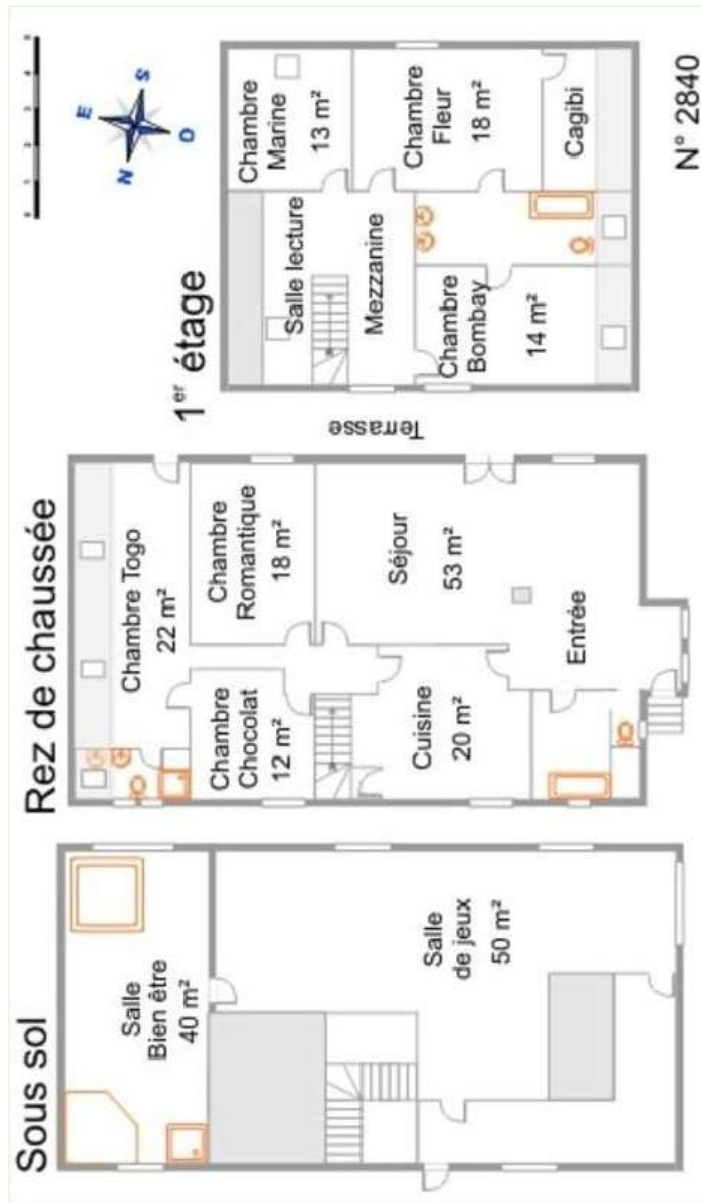

Grundrissplan

www.ihacom.at