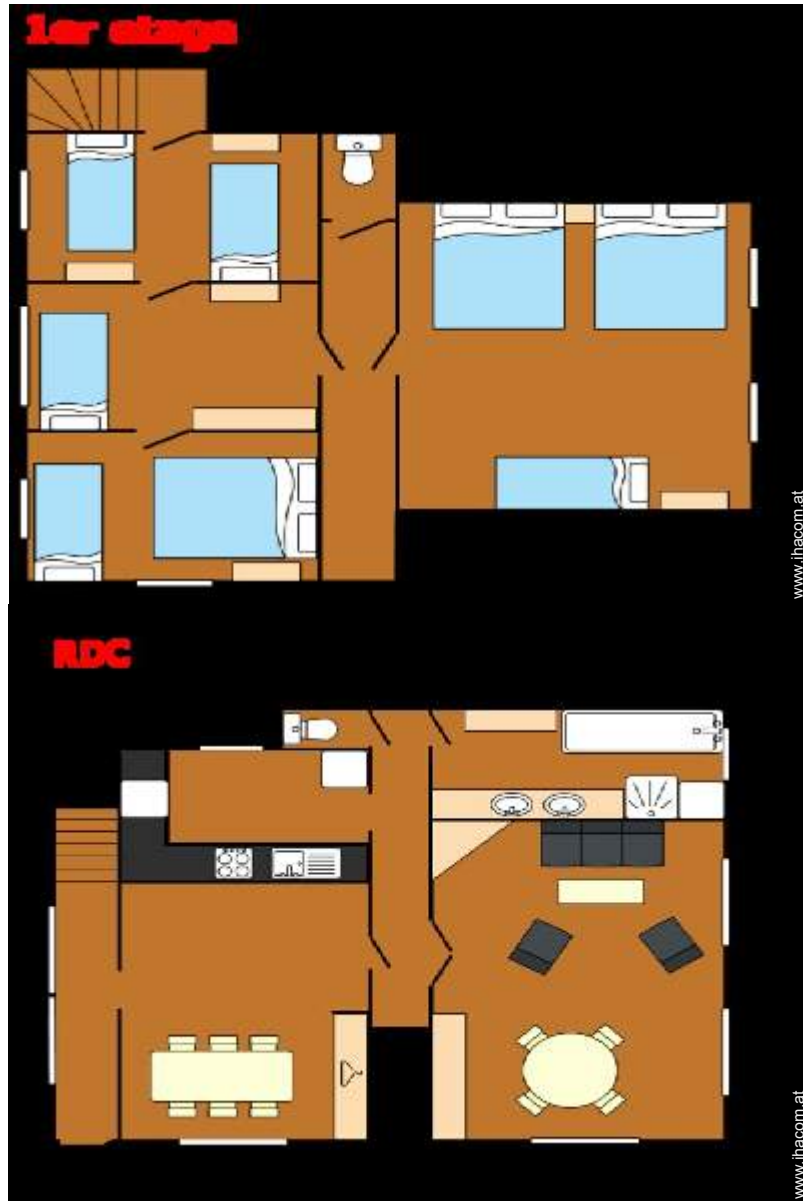

Grundrissplan