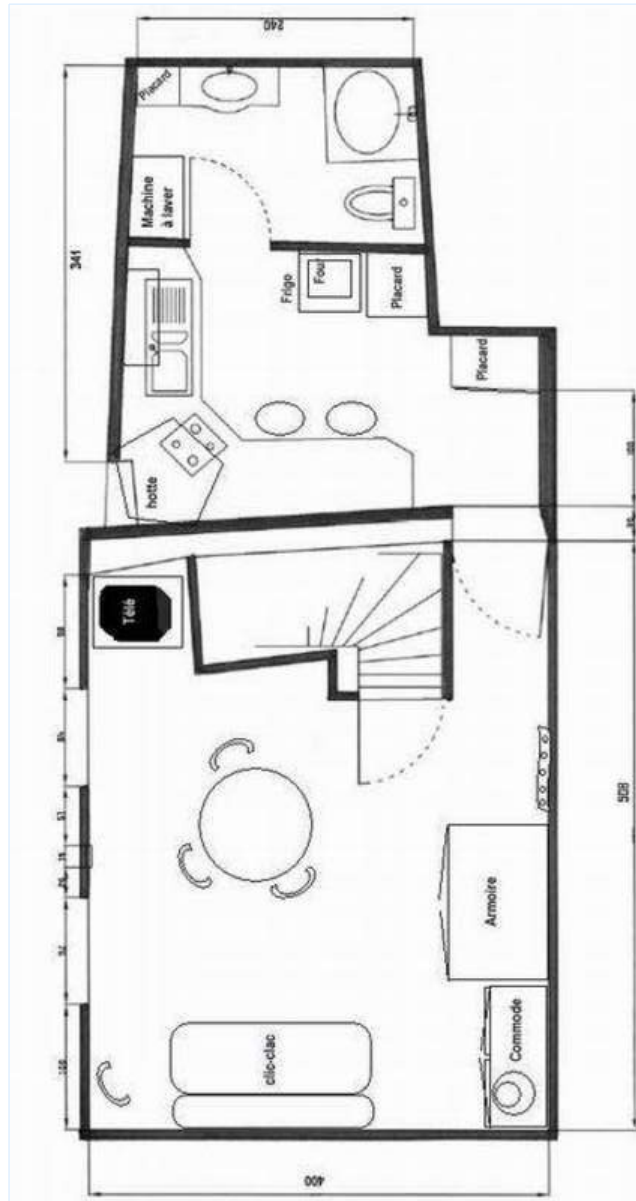

Grundrissplan