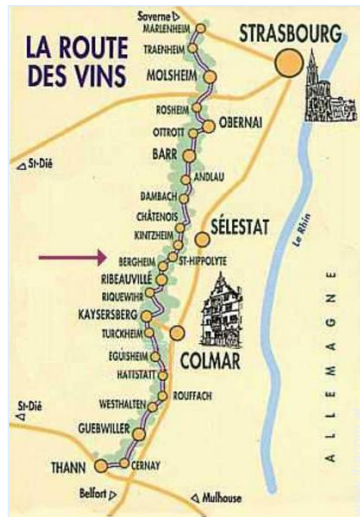

Winter

Blick auf Dorf

Anfahrtsskizze

Lokalisierung & Anfahrt

GPS-Koordinaten in Graden, Minuten, Sekunden:
Breitengrad 48°12'15"N - Längengrad 7°21'37"O (Unterkunft)

Adresse

→ 61 rue des vigneron
68750 Bergheim

• Flughafen Basel/Mülhausen/Freiburg

→ Mülhausen, Oberelsass, Elsass, Frankreich
→ Entfernung : 60km
→ Dauer : 45'

• Flughafen Strasbourg Entzheim

→ Straßburg, Unterelsass, Elsass, Frankreich
→ Entfernung : 60km
→ Dauer : 45'

• Autobahn (Ausfahrt) Bergheim

→ Bergheim, Oberelsass, Elsass, Frankreich
→ Entfernung : 2km
→ Dauer : 5'

• Ribeauvillé : Entfernung : 3km

• Colmar : Entfernung : 17km

• Sélestat : Entfernung : 10km

Kontakt