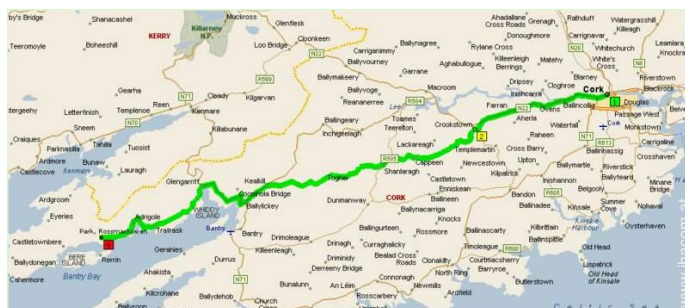

Ihre Gastgeber

Anfahrtsskizze

Lokalisierung & Anfahrt

GPS-Koordinaten in Graden, Minuten, Sekunden:
Breitengrad 51°40'23"N - Längengrad 9°48'39"W (Unterkunft)

Adresse

→ Four Directions
Park Waterfall

• Flughafen Cork

→ Cork, County Cork, Cork / Kerry, Irland
→ Entfernung : 115km
→ Dauer : 1h45'

• Hafenbahnhof Cork

→ Cork, County Cork, Cork / Kerry, Irland
→ Entfernung : 115km
→ Dauer : 1h45'

• Flughafen Kerry

→ Killarney, County Kerry, Cork / Kerry, Irland
→ Entfernung : 100km
→ Dauer : 1h30'