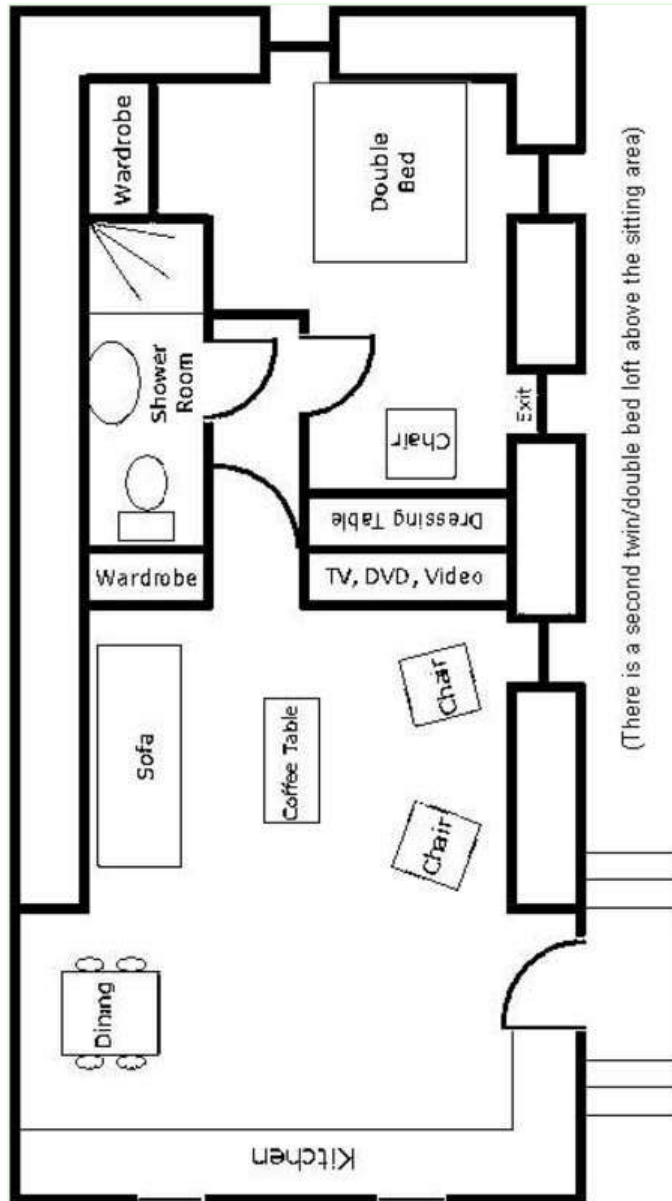

Salon

Kochecke

Hauptschlafzimmer

Interieur

- **Maximalbelegung :**
4 Person(en)
- **Raumaufteilung :**
3 Zimmer, 2 Schlafzimmer, 1 Waschraum/-räume, 1 WC, Salon, Kochecke, Essbereich, Mezzanine, Innenhof
- **Schlafplätze :**
1 Doppelbett(en), 2 einfache Doppelbetten, 1 Babybett(en)
- **Komfort :**
Heimkino, Hi-Fi-Anlage, Videorekorder, DVD-Player, Gesellschaftsspiele, Bibliothek, Filmkollektion, Internetzugang, Wi-Fi (drahtloser Internetzugang), Schrank, Garderobe, Radiowecker, Föhn, elektrische Heizung, Holzofen, Dachfenster, Vorhänge, Rollos, Feuersalarm
- **Haushaltsausstattung :**
Geschirr/Besteck, Küchenutensilien, Kaffeebereiter, elektrischer Wasserkocher, Toaster, Elektroherd, Herdplatten, Mikrowelle, Abzugshaube, Kühlschrank, Gefrierschrank, Geschirrspüler, Waschmaschine, Wäschetrockner, Staubsauger, Bügeleisen, Bügelbrett

Waschraum/-räume

Service

- **Wäsche :**
Bettlaken, Handtücher, Haushaltswäsche, Bettdecke(n), Steppdecke(n), Kissen
- **Haus :**
Parkplatz

Praktische Infos

- **Praktische Infos**
Kinderfreundlich
Tiere nur bedingt erlaubt (Vermieter fragen)
Vor Ort anwesend : Haustiere
Nichtraucher-Ferienwohnung, eigenes
Transportmittel empfehlenswert
Wasser : heiß/kalt
Stromspannung : 220-240V / 50Hz
Stromversorgung : Netz

Schlafzimmer

Grundrissplan

www.ihacom.at

Fotoalbum - 1

Kochecke

Salon

Hauptschlafzimmer

Hauptschlafzimmer