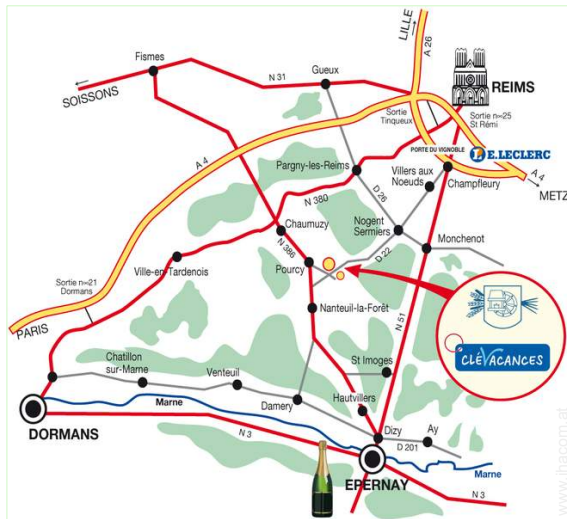

Anfahrtsskizze

Lokalisierung & Anfahrt

GPS-Koordinaten in Graden, Minuten, Sekunden:
Breitengrad 49°9'9"N - Längengrad 3°55'34"O (Unterkunft)

Adresse

→ la presle
51480 Nanteuil la Forêt

• Bahnhof Reims

→ Reims, Marne, Champagne Ardenne, Frankreich
→ Entfernung : 11km
→ Dauer : 10'

• Autobahn (Ausfahrt) A4 sortie 21 ou 25

→ Dormans, Marne, Champagne Ardenne, Frankreich
→ Entfernung : 15km
→ Dauer : 15'

• Flughafen Paris Charles de Gaulle

→ Paris, Paris, Paris - Île de France, Frankreich
→ Entfernung : 120km
→ Dauer : 1h30'

- Reims : Entfernung : 13km
- Épernay : Entfernung : 12km
- Paris : Entfernung : 120km

Kontakt

Name	Herr und Frau NEVE Franck & Marthe
Adresse	ferme de Presles
Stadt	51480 NANTEUIL LA FORET
Land	Frankreich
Telefon	+33 (0) 326594136 (Frankreich)
Mobil	+33 (0) 614797083 (Frankreich)
Fax	+33 (0) 326529532 (Frankreich)

Gesprochene
Sprachen