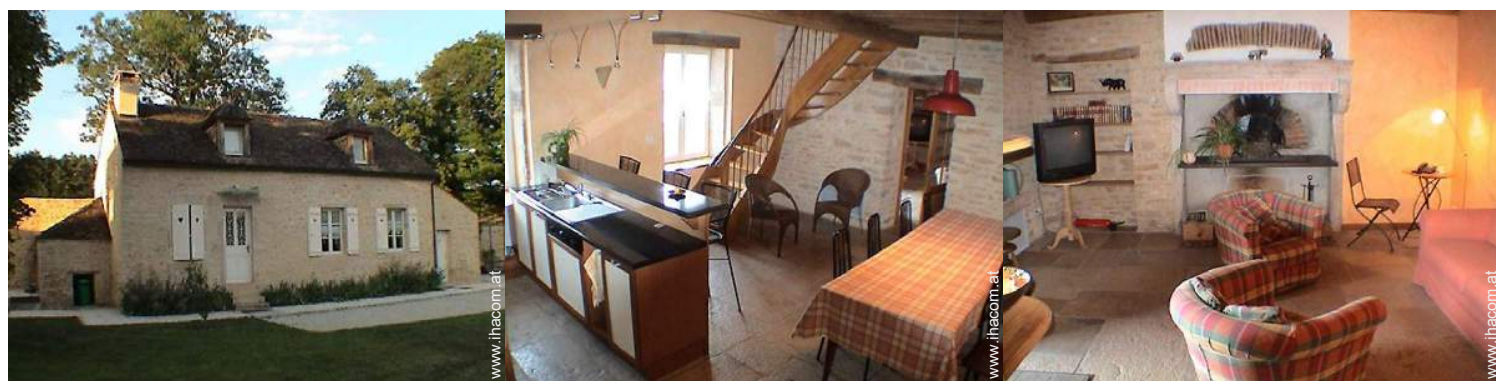

Buchungskonditionen

• **Buchung**

- → Bezahlung bei Buchung : 30% des Mietbetrags
- → Bezahlung des Restbetrags : bei Schlüsselübergabe
- → Kautions verlangt : 1000€

• **Vermietung**

- → Inkl. Nebenkosten
- → Inkl. Kurtaxe
- → Inkl. Endreinigungspauschale

► [Buchten](#)

► [Vermieter kontaktieren](#)

Akzeptierte Zahlungsarten

- Banküberweisung • Bar

Nehmen Sie direkten Kontakt mit den Vermietern auf.

www.ihacom.at
**Anzeige Nr.
39681**
>> Buchten <<

Kontakt

Name	Frau CHEVRIER Nelly
Adresse	chemin rural de Baptault
Stadt	21200 BEAUNE
Land	Frankreich
Telefon	+33 (0) 3 80 24 92 10 (Frankreich)
Fax	+33 (0) 3 80 24 99 35 (Frankreich)

Gesprochene Sprachen