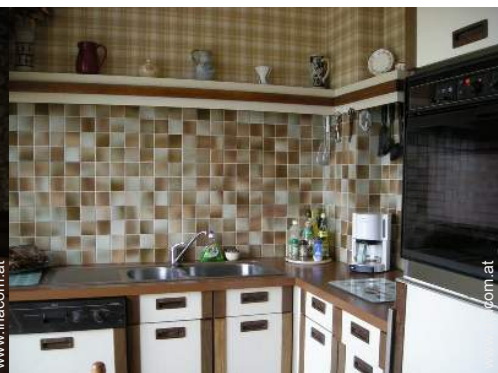

Esszimmer

Interieur

- **Maximalbelegung :**
6 Person(en)
- **Wohnfläche :**
120m²
- **Raumaufteilung :**
5 Zimmer, 4 Schlafzimmer, 1 Badezimmer, 2 WC, Wohnzimmer 60m², Salon, separate Küche, Esszimmer, Mezzanine
- **Schlafplätze :**
3 Doppelbett(en), 2 Einzelbett(en)
- **Komfort :**
Kamin, TV, DVD-Player, Bibliothek, Telefon, Kleiderschrank, Schrank, Garderobe, Föhn, beheizter Handtuchtrockner, elektrische Heizung, Glaswand, Dachfenster, Doppelverglasung, Rollläden
- **Haushaltsausstattung :**
Geschirr/Besteck, Küchenutensilien, Kaffeebereiter, elektrischer Wasserkocher, Toaster, Herdplatten, Ofen, Mikrowelle, Abzugshaube, Kühlschrank, Gefrierschrank, Geschirrspüler, Waschmaschine, Wäschetrockner, Staubsauger, Bügeleisen, Bügelbrett

Salon

Blick auf Sonnenuntergang

Äußerer Rahmen

Äußerer Rahmen

Hauptschlafzimmer

Kleines Schlafzimmer

separate Küche

Fotoalbum - 3