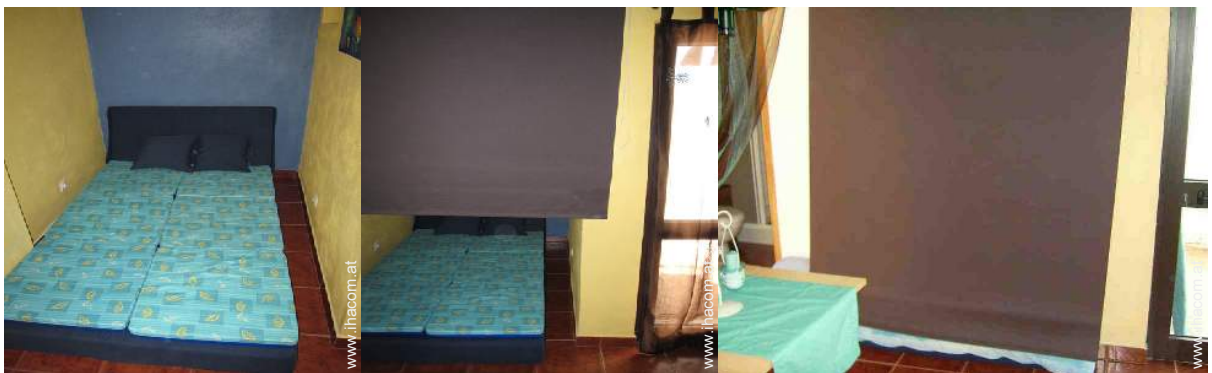

Fotoalbum - 3