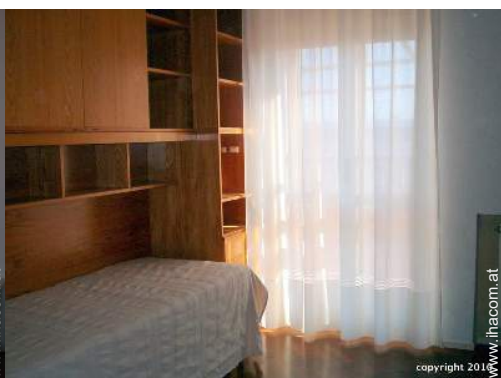

Inneneinrichtung

Panorama

Schlafzimmer

Interieur

- **Maximalbelegung :**
6 Person(en)
- **Wohnfläche :**
150m²
- **Raumaufteilung :**
3 Schlafzimmer, 2 Badezimmer, 1 Waschaum/-räume, Wohnzimmer 70m², große separate Küche, Esszimmer, Fernsehzimmer, Waschküche, Innenhof
- **Schlafplätze :**
2 Doppelbett(en), 2 einfache Doppelbetten
- **Komfort :**
Aufzug, TV, Bibliothek, Antennenanschluss, Kabel/Satellit, Kleiderschrank, Garderobe, Schließfach, Föhn, beheizter Handtuchtrockner, Fliegenfenster, Tischventilator, Zentralheizung, Glaswand, Vorhänge, Rollos, Doppelverglasung
- **Haushaltsausstattung :**
Geschirr/Besteck, Küchenutensilien, Kaffeebereiter, Gasherd, Ofen, Kühlschrank, Gefrierschrank, Geschirrspüler, Waschmaschine, Staubsauger, Bügelbrett

[Buchten](#)

Schlafzimmer

Schlafzimmer

Gästezimmer

Panorama

Inneneinrichtung

Buchungskonditionen

• Buchung